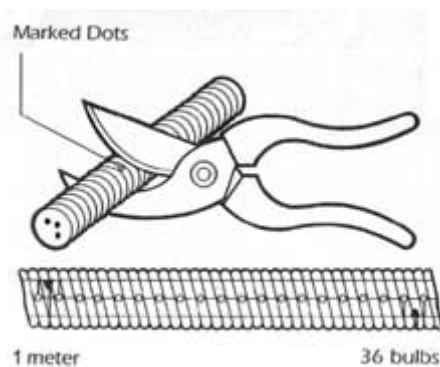

# CAVO LUMINOSO VERDE 45 M

Prezzo: 75.41 €

Tasse: 16.59 €

Prezzo totale (con tasse): 92.00 €

Cavo plastico trasparente e colorato (verde) nel quale sono inglobate centinaia di minilampadine collegate a due conduttori (anch'essi inglobati) che le alimentano. I due conduttori sono collegati alla tensione di rete a 230 Vac. Ideale per delimitare i contorni di alberi di grandi dimensioni, villette, natanti, ecc. A tenuta stagna. Il cavo può essere sezionato in più spezzoni. Utilizzabile anche per sistemi di sicurezza. La confezione comprende 45 metri di cavo, due cordoni di alimentazione, due unità di terminazione.

**SPECIFICHE**

**Colore:** verde

**Lunghezza:** 45 metri

**Alimentazione:** 230Vac

**Consumo:** 16,5W per metro

**Diametro:** 13 millimetri

**Lampadine:** 36 lampadine per metro, intervallo 2,8 cm, fusibile autoripristinante