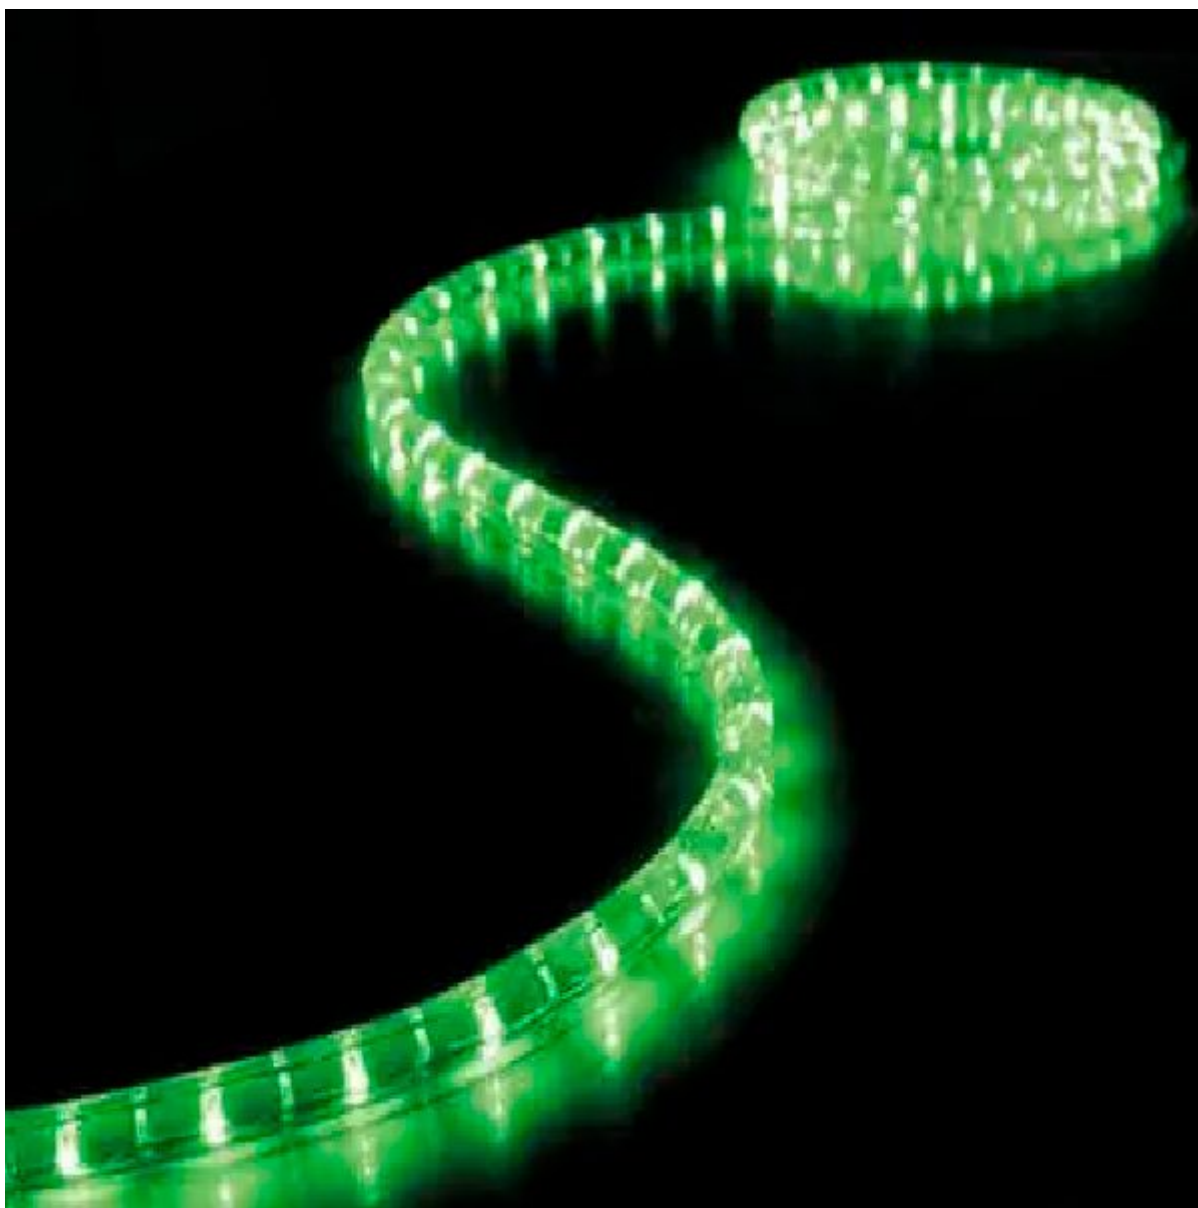

Cavo luminoso verde - 45 metri

Prezzo: 37.70 €

Tasse: 8.30 €

Prezzo totale (con tasse): 46.00 €

Cavo plastico trasparente e colorato (verde) nel quale sono inglobate centinaia di mini lampadine. Ideale per decorazioni, addobbi natalizi, per delimitare i contorni di alberi di grandi dimensioni, villette, natanti, ecc. Può essere sezionato in segmenti da 1 metro. Utilizzabile anche per sistemi di sicurezza. La confezione comprende 45 metri di cavo, due cordoni di alimentazione, due unità di terminazione. Alimentazione: 230 Vac.

Specifiche tecniche

- **Colore:** verde
- **Lunghezza:** 45 metri
- **Alimentazione:** 230 Vac
- **Consumo:** 16,5W per metro
- **Diametro:** 12 millimetri
- **Lampadine:** 36 lampadine per metro, intervallo 2,8 cm, fusibile autoripristinante
- **Durata lampadine:** 20.000 ore