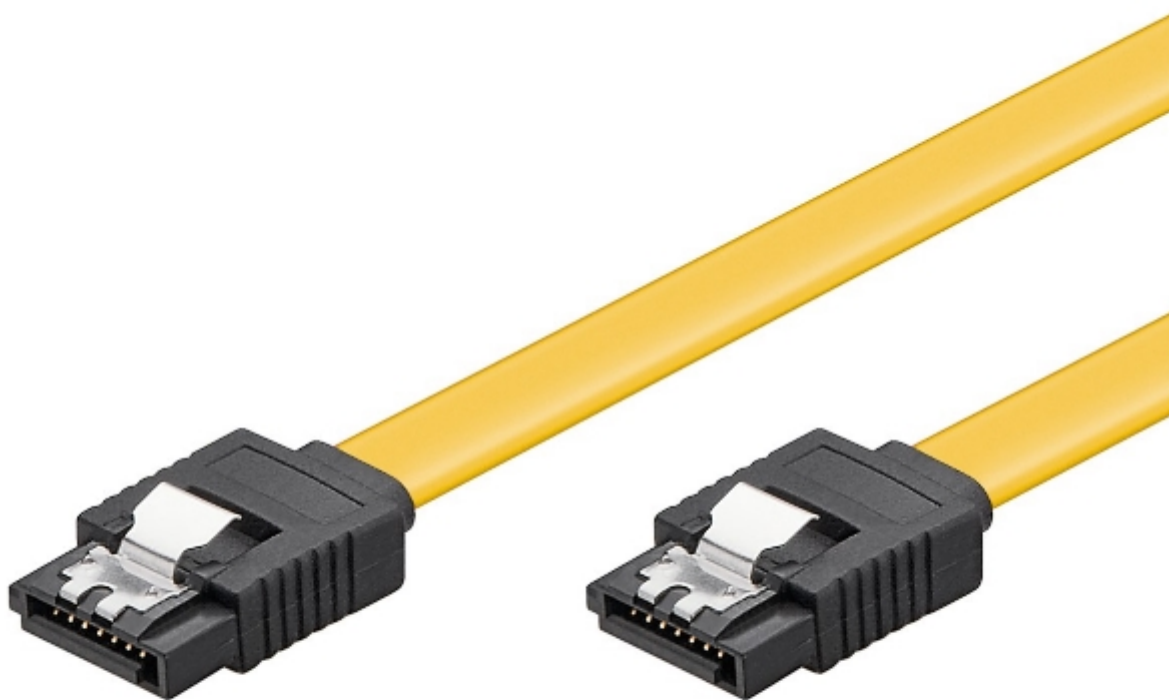

Cavo Sata 6 Gbit con clip - 50 cm

Prezzo: 2.05 €

Tasse: 0.45 €

Prezzo totale (con tasse): 2.50 €

50 cm

Cavo dati con Spina SATA L-Type > Spina SATA L-Type per il collegamento di dischi rigidi, HDD, SDD, DVD, Bluray con controller SATA, controller RAID o schede madre. Compatibile con tutte le velocità di trasferimento Serial ATA 1.5, 3.0 e 6.0 Gbits/s. SATA I, II, III. Connettori dotati di clip di fissaggio per una migliore resistenza di trazione. **CARATTERISTICHE:**

- Lunghezza del Cavo: 50 cm
- Tipo di cavo: piatto
- Colore: giallo
- Collegamento tipo: Spina SATA L-Type con clip