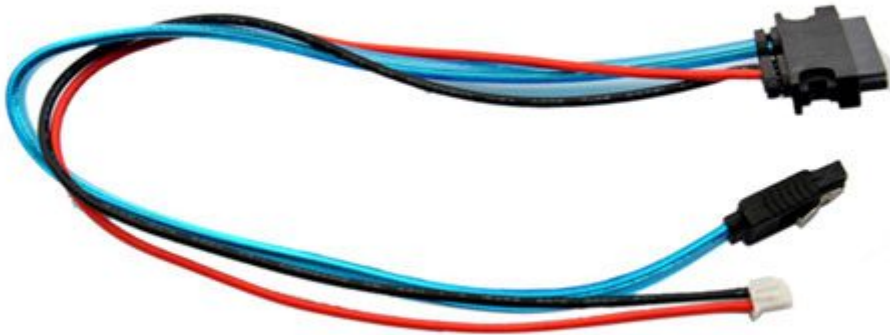

Cavo SATA per Banana Pi

Prezzo: 2.87 €

Tasse: 0.63 €

Prezzo totale (con tasse): 3.50 €

Cavo SATA per Banana Pi, lunghezza circa 30 cm.