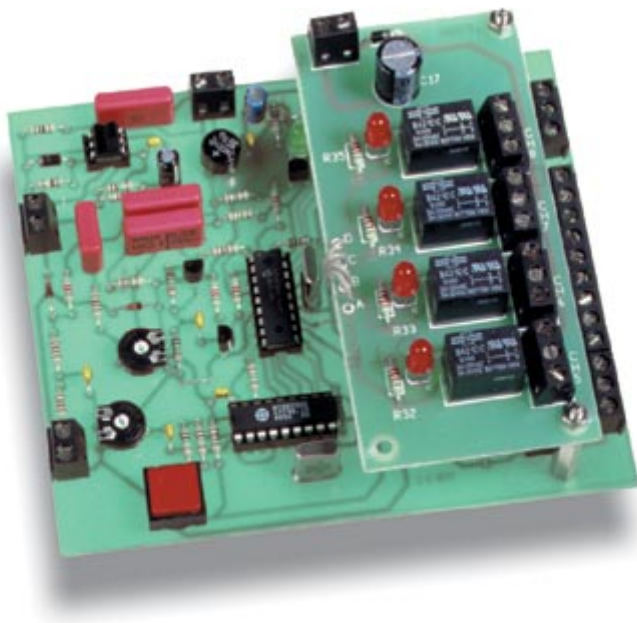

# CHIAVE DTMF 4 CANALI

Prezzo: 40.16 €

Tasse: 8.84 €

Prezzo totale (con tasse): 49.00 €

Scheda per il comando a distanza mediante codici espressi con sequenze in multifrequenza; collegabile alla linea telefonica oppure all'uscita di un apparato radio RTX, può essere attivata semplicemente da un telefono o da una tastiera DTMF del tipo usato per le segreterie. Il kit comprende tutti i componenti, la basetta forata e serigrafata e il microcontrollore programmato.