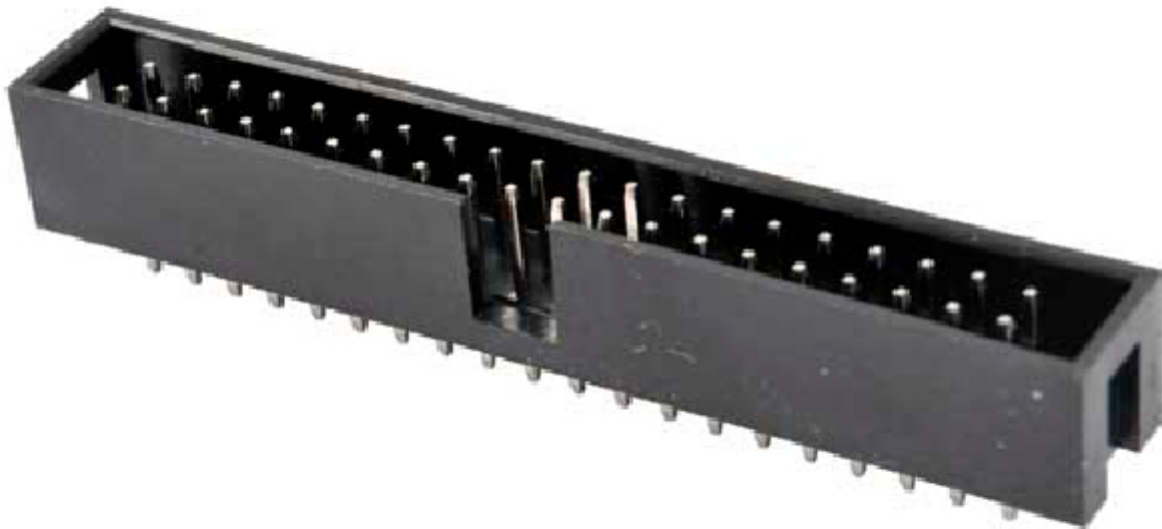

Connettore maschio 2x20 pin per cavo flat

Prezzo: 0.49 €

Tasse: 0.11 €

Prezzo totale (con tasse): 0.60 €

Connettore maschio da c.s. 2x20 pin e passo 2,54 mm.