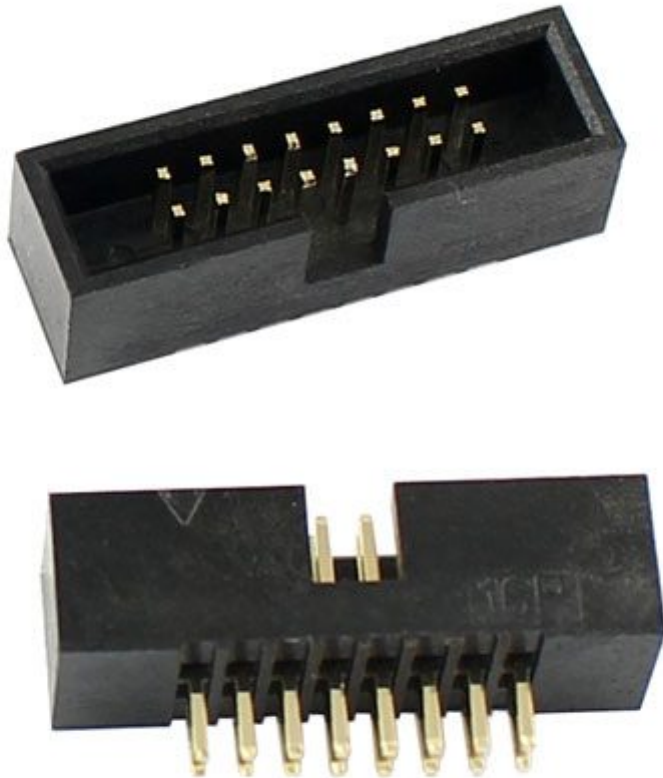

Connettore maschio 2x8 pin per cavo flat

Prezzo: 0.41 €

Tasse: 0.09 €

Prezzo totale (con tasse): 0.50 €

Connettore maschio da c.s. 2x8 pin e passo 2,54 mm.