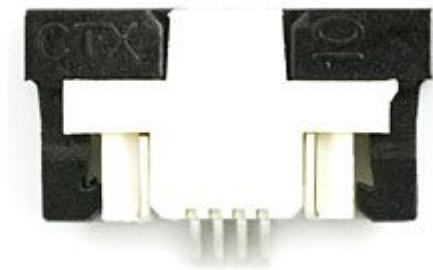

CONNETTORE PER NINTENDO DS TOUCH SCREEN

Prezzo: 1.06 €

Tasse: 0.23 €

Prezzo totale (con tasse): 1.30 €

Connettore ZIF 4 pin per Nintendo DS Touch Screen. Montaggio SMD. Dimensioni: 8,55 mm x 4,6 mm x 2,08 mm.