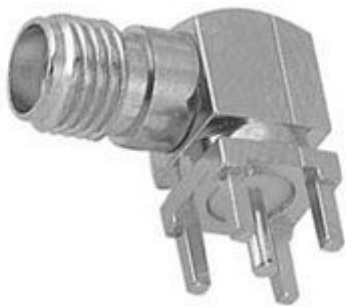

CONNETTORE SMA FEMMINA 90

Prezzo: 2.87 €

Tasse: 0.63 €

Prezzo totale (con tasse): 3.50 €

Connettore SMA femmina a 90°, montaggio a saldare su circuito stampato.