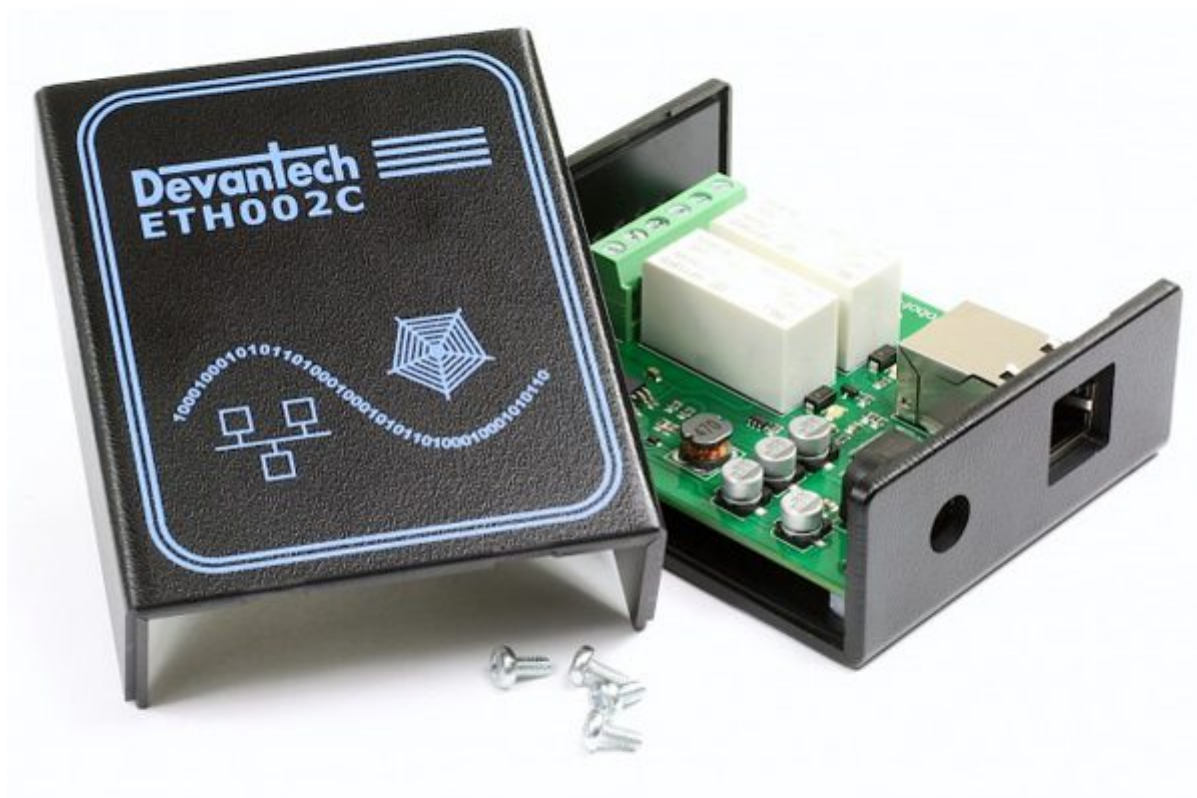

## Contenitore per ETH-RLY02

Prezzo: 17.21 €

Tasse: 3.79 €

Prezzo totale (con tasse): 21.00 €

Contenitore plastico appositamente realizzato per ospitare la scheda ethernet ETH-RLY02. Dimensioni esterne (mm): 92x74x31, dimensioni interne (mm): 85x66x28, peso: 119 grammi. La confezione comprende anche quattro viti per fissare la scheda. **N.B.** La scheda ETH008 non è compresa.