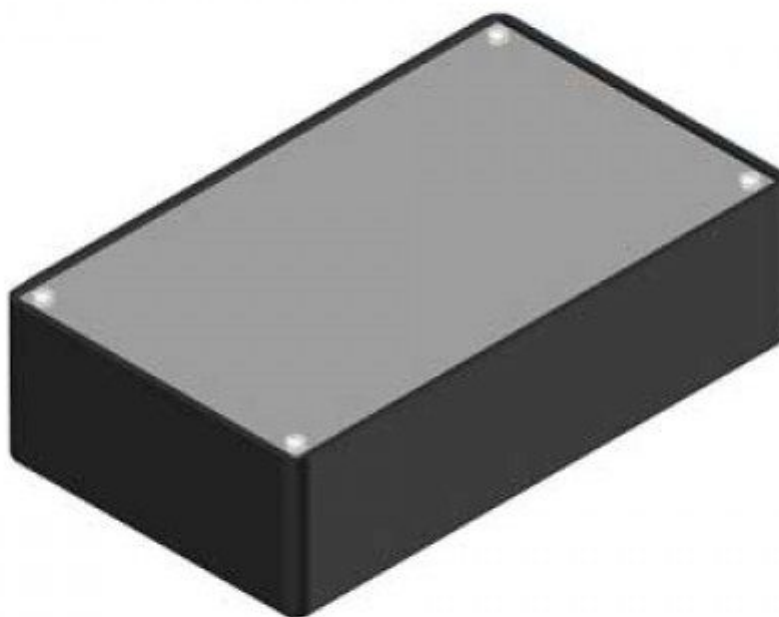

Contenitore plastico Coffe A/7 Nero

Prezzo: 9.02 €

Tasse: 1.98 €

Prezzo totale (con tasse): 11.00 €

Contenitore in ABS con angoli arrotondati, dotato di pannello superiore in alluminio con spessore 1 mm e con chiusura a 4 viti. Pareti con superfici lucide all'interno delle quali sono presenti delle guide per PCB. Dimensioni esterne (mm): 160 (lunghezza) x 95 (larghezza) x 45 (altezza), massima dimensioni PCB (mm): 155 (lunghezza) x 39 (larghezza), colore: nero.

- [Dimensioni](#)