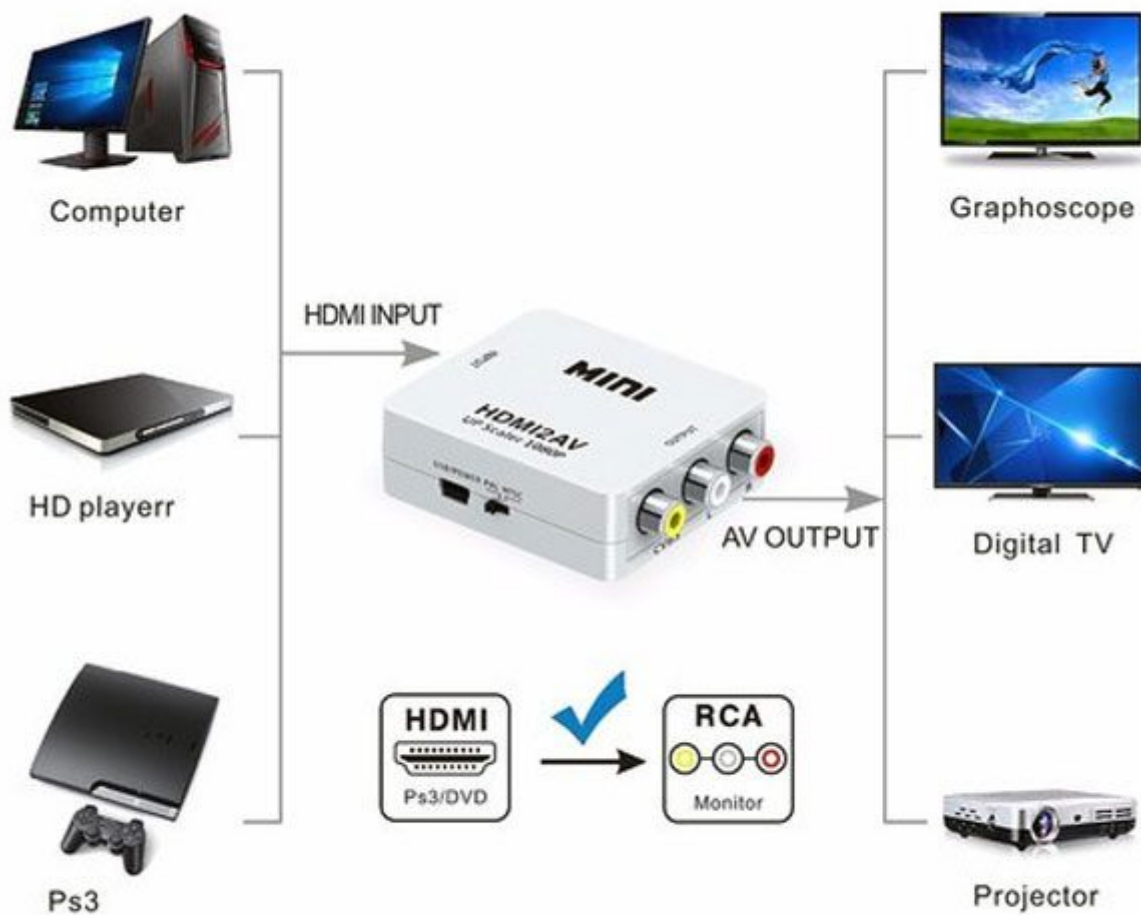

# Convertitore da HDMI a AV

Prezzo: 9.02 €

Tasse: 1.98 €

Prezzo totale (con tasse): 11.00 €

Permette di convertire un segnale HDMI in ingresso in un segnale video composito CVBS (PAL e NTSC) in uscita. Con questo convertitore, il computer, il lettore video portatile, le console di gioco e alcuni altri dispositivi video con uscita HDMI possono connettersi a schermi con ingresso CVBS. L'ingresso HDMI supporta una risoluzione fino a 1920x1080 a 60 Hz. Dimensioni (mm): 61x56x20,5, peso: 32 grammi. La confezione comprende anche un cavetto USB-mini USB (lungo circa 40 cm) per l'alimentazione.