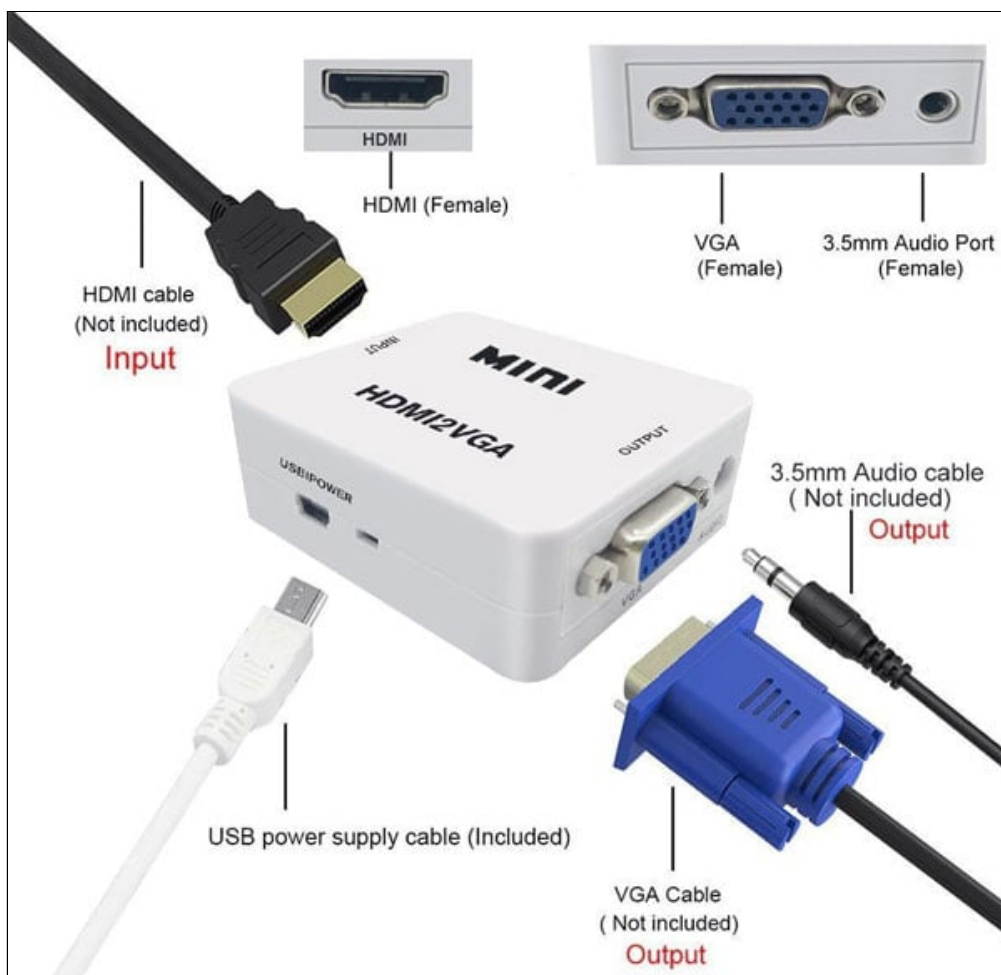

# Convertitore da HDMI a VGA 1080P

Prezzo: 9.43 €

Tasse: 2.07 €

Prezzo totale (con tasse): 11.50 €

Permette di convertire un segnale digitale HDMI (compatibile con HDMI1.3) in un segnale VGA (SUB-D) ad alta definizione con audio in uscita. Con questo convertitore, il computer, il lettore video portatile, le console di gioco e alcuni altri dispositivi video con uscita HDMI possono connettersi a schermi HD di grandi dimensioni oppure a proiettori HD con ingresso VGA. Dimensioni (mm): 61x56x20,5, peso: 36 grammi. La confezione comprende anche un cavetto USB-mini USB (lungo circa 40 cm) per l'alimentazione.

**Non è necessario installare alcun driver, completamente plug and play !**

### Specifiche tecniche

- **Ingresso:**

- Audio/Video: HDMI

- **Uscita:**

- Video: VGA (SUB-D)

- Audio: Presa Jack 3,5 mm

- **Risoluzione Uscita VGA:**

- 640x480 @ 60/72/75/85 Hz