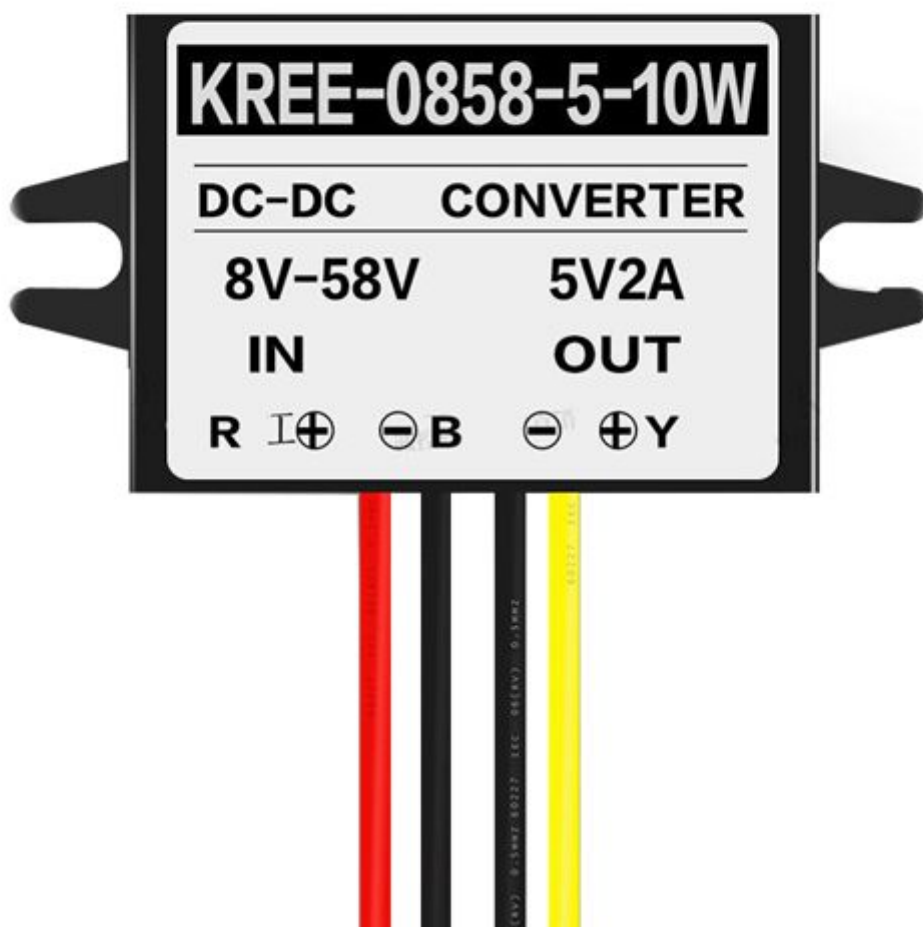

# Convertitore DC-DC Ingresso 8-58 V - Uscita 5V-2A

Prezzo: 9.75 €

Tasse: 2.15 €

Prezzo totale (con tasse): 11.90 €

Convertitore DC/DC step-down, in grado di convertire una tensione continua compresa tra 8 e 58 volt in una tensione di uscita di 5 volt. La massima corrente disponibile è di circa 2 A.

### *Specifiche tecniche*

- **Tensione di ingresso:** da 8 V a 58 V
- **Tensione di uscita:** 5 V
- **Corrente massima:** 2 A
- **Dimensioni (mm):** 46,6x31,8x18
- **Peso:** 42,5 grammi