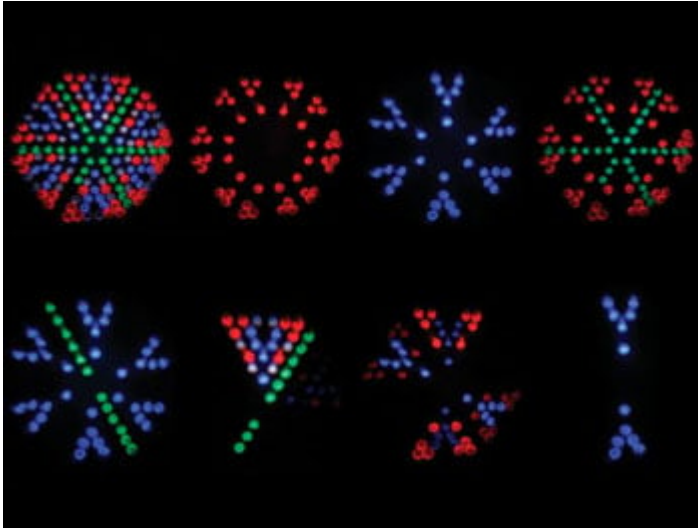

COPERNICUS III - Proiettore LED Moonflower - 158 LED - RGB+Bianco

Prezzo: 111.48 €

Tasse: 24.52 €

Prezzo totale (con tasse): 136.00 €

Potente proiettore moonflower con 158 LED, e 11 programmi preimpostati. Possibilità di controllo tramite segnale DMX 3 canali. Modalità di funzionamento: automatica, master/slave o attivazione musicale. Dimensioni: 290 x 215 x 215 mm.

[Guarda il video](#)

[Effetti](#)

Specifiche tecniche

- **Alimentazione:** 230 Vac/50 Hz
- **Consumo:** 20 W
- **Canali DMX:** 3
- **Angolo del fascio:** 15°
- **Numero di LED:** 158 (rossi, verdi, blu e bianchi)
- **Dimensioni:** 290 x 215 x 215 mm
- **Peso:** 3,4 kg