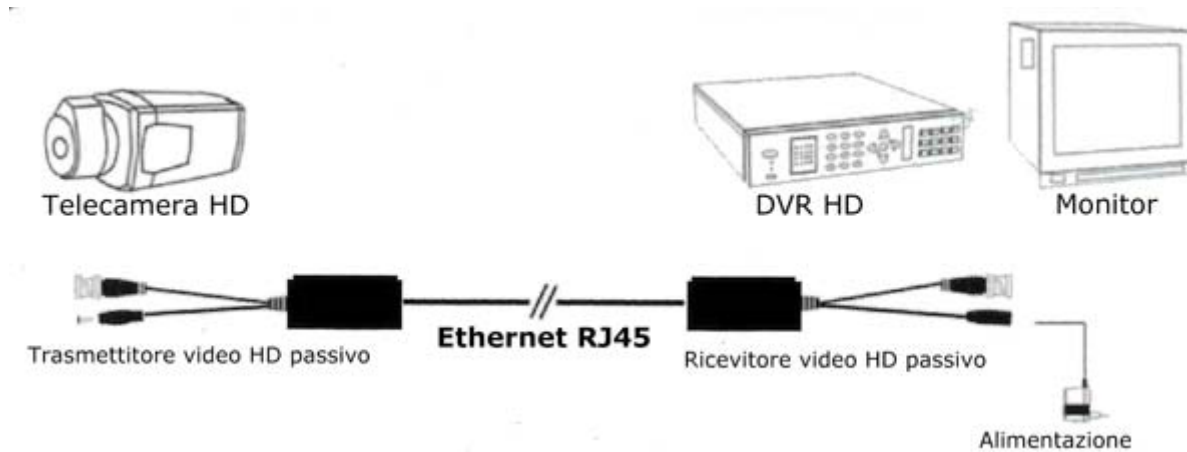


Coppia balun passivi su ethernet TVI/CVI/AHD - Video e Alimentazione

Prezzo: 10.25 €

Tasse: 2.25 €

Prezzo totale (con tasse): 12.50 €

Coppia di video balun passivi. Consentono di inviare, su cavo ethernet, un segnale videocomposito fino ad una distanza di 400 metri. Oltre al segnale video, hanno come caratteristica quella di trasmettere a distanza anche una tensione di alimentazione compresa tra 12 e 24Vdc. Si prestano in modo particolare per essere utilizzati all'interno di impianti di registrazione digitale.

Schema di utilizzo

Caratteristiche tecniche

- **Trasmittitore:**
 - Distanza di trasmissione HDCVI 720P: 400M / 1080P: 250M; 4MP:200M ; 5MP:200M
 - Distanza di trasmissione HDTVI 720P/1080P: 250M; 4MP:200M ; 5MP:200M
 - Distanza di trasmissione HD 720P: 350M / 1080P: 200M; 4MP:200M; 5MP:200M
 - Plug di alimentazione femmina
- **Ricevitore:**
 - connettore video uscita: BNC - 1 Vpp - 75 ohm
 - Plug di alimentazione maschio
- **Modalità di trasmissione video/alimentazione:** cavo ethernet RJ45
- **Materiale:** ABS
- **Temperatura di lavoro:** da -10°C a +70°C
- **Temperatura di stoccaggio:** da - 30°C a +70°C
- **Umidità:** da 0 a 95%