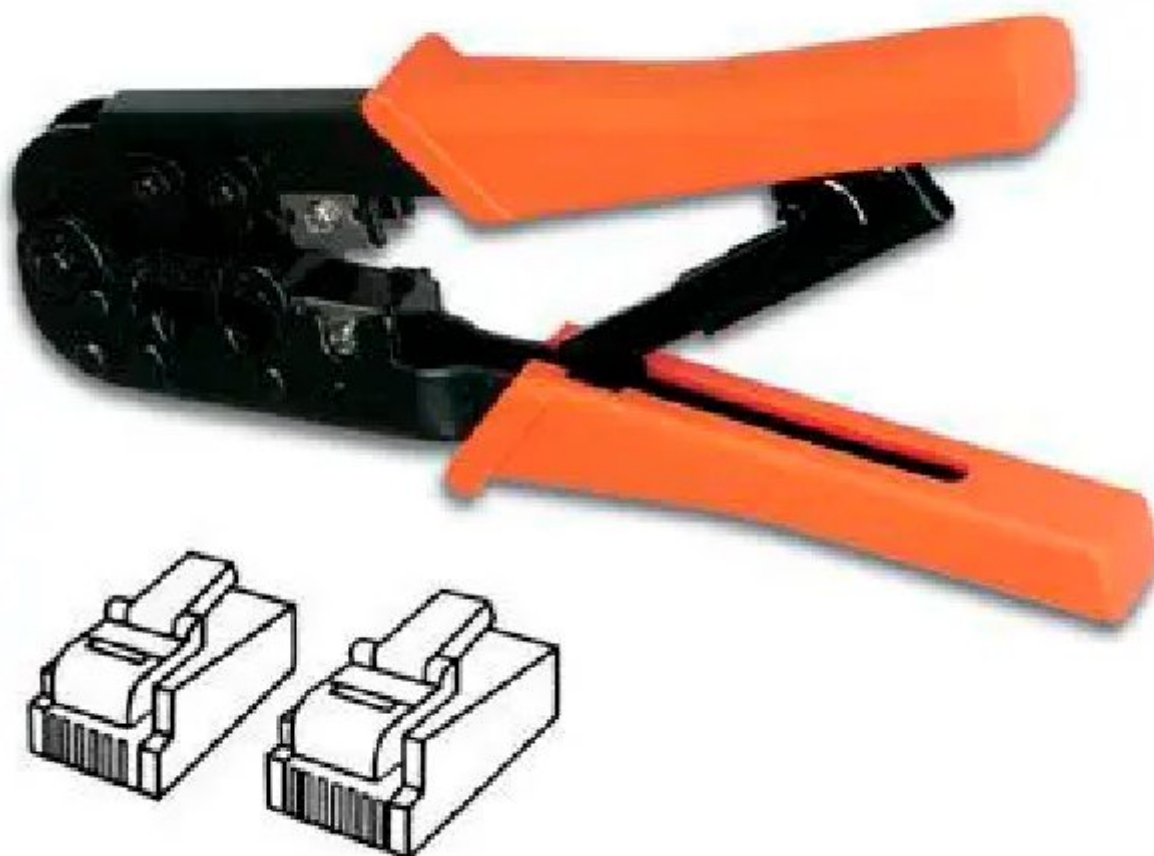

# CRIMPATRICE PER CONNETTORI MODULARI RJ12, RJ45

Prezzo: 24.18 €

Tasse: 5.32 €

Prezzo totale (con tasse): 29.50 €

Pinza crimpatrice per connettori modulari RJ12 e RJ45 (6P6C - 6P4C - 8P8C) con lame per il taglio e la sguainatura della piattina telefonica.

## CARATTERISTICHE

- Manici ergonomici rivestiti in gomma