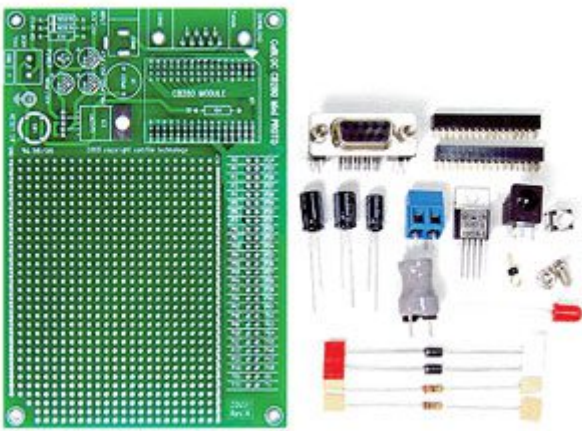

CUBLOC CB280 MINI PROTO BOARD

Prezzo: 0.00 €

Tasse: 0.00 €

Prezzo totale (con tasse): 0.00 €

le width="95%" bo