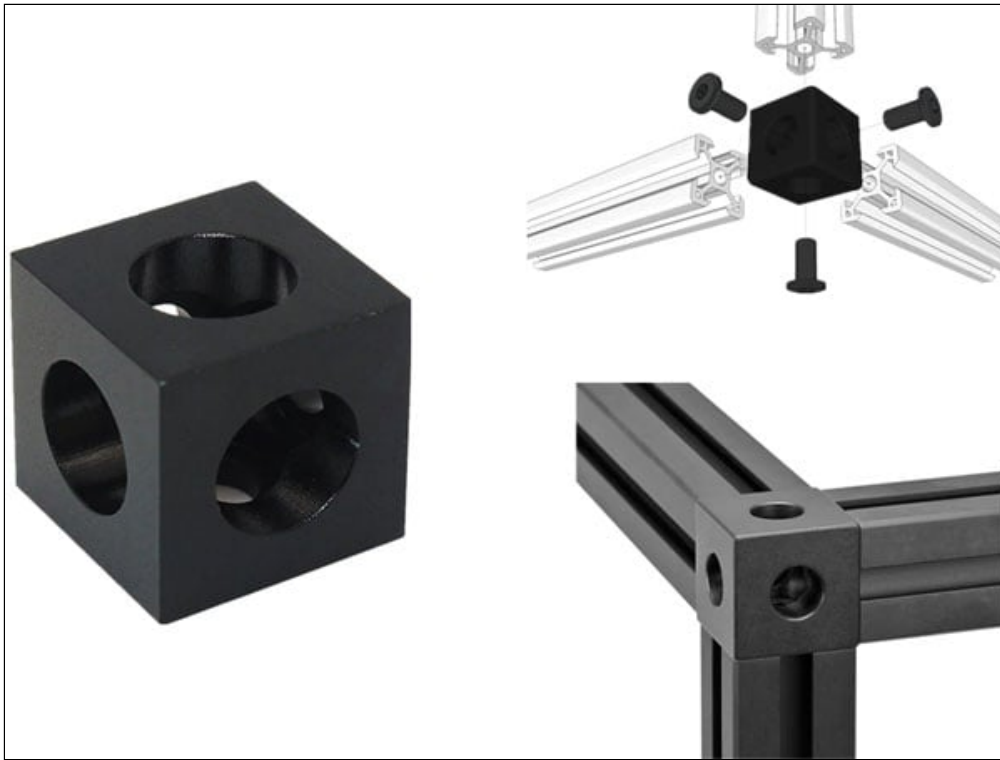

## Cubo 20X20 mm Open Builds

Prezzo: 2.05 €

Tasse: 0.45 €

Prezzo totale (con tasse): 2.50 €

Cubo in alluminio, con anodizzazione nera, adatto per realizzare una giunzione ad angolo retto tra due o tre profili in alluminio serie 2020. Dimensioni (mm): 20x20.

Dimensioni (mm)