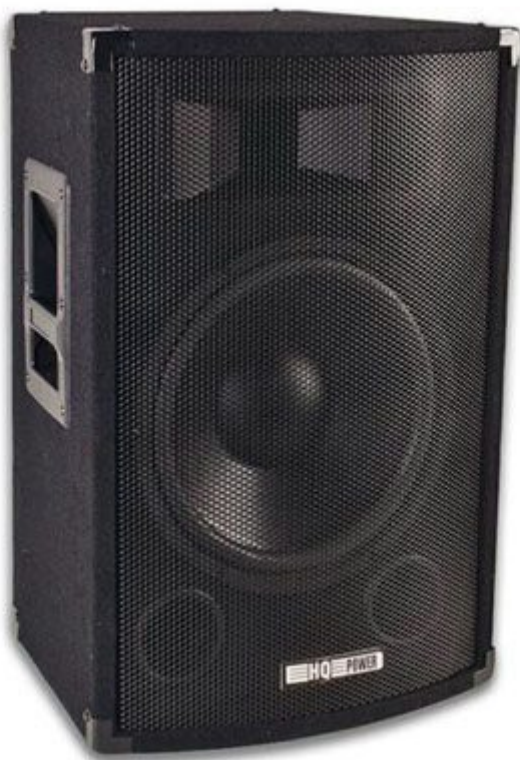

Diffusore acustico a 2 vie 600 watt

Prezzo: 113.93 €

Tasse: 25.07 €

Prezzo totale (con tasse): 139.00 €

Diffusore acustico a 2 vie con 600 watt di potenza massima. Dispone di prese RCA e presa jack da 6,35 mm, maniglie laterali in plastica per il trasporto, supporto in metallo Ø 35 mm per stand, griglia di protezione e spigoli in metallo.

Caratteristiche tecniche

- **Dimensioni woofer:** 15"
- **Dimensioni tweeter:** 5" x 15" (127 x 381mm)
- **Potenza:** 600 watt max. (400 Wrms)
- **Sensibilità:** 92dB
- **Risposta in frequenza:** 20-20.000 Hz
- **Impedenza:** 8 ohm
- **Magnete:** 40 oz (1140g)
- **Dimensioni:** 640 x 460 x 405 mm
- **Peso:** 21,2 kg