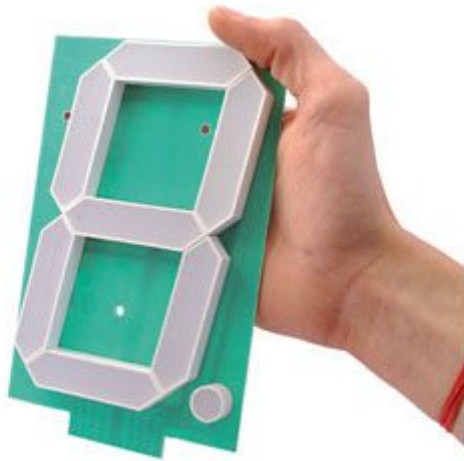

# DISPLAY 7 SEGMENTI - ANODO COMUNE - ROSSO

Prezzo: 28.69 €

---

Tasse: 6.31 €

---

Prezzo totale (con tasse): 35.00 €

Display 7 segmenti a led rosso con anodo comune. Le grandi dimensioni (altezza digit 15,3 cm), assicurano una visione c