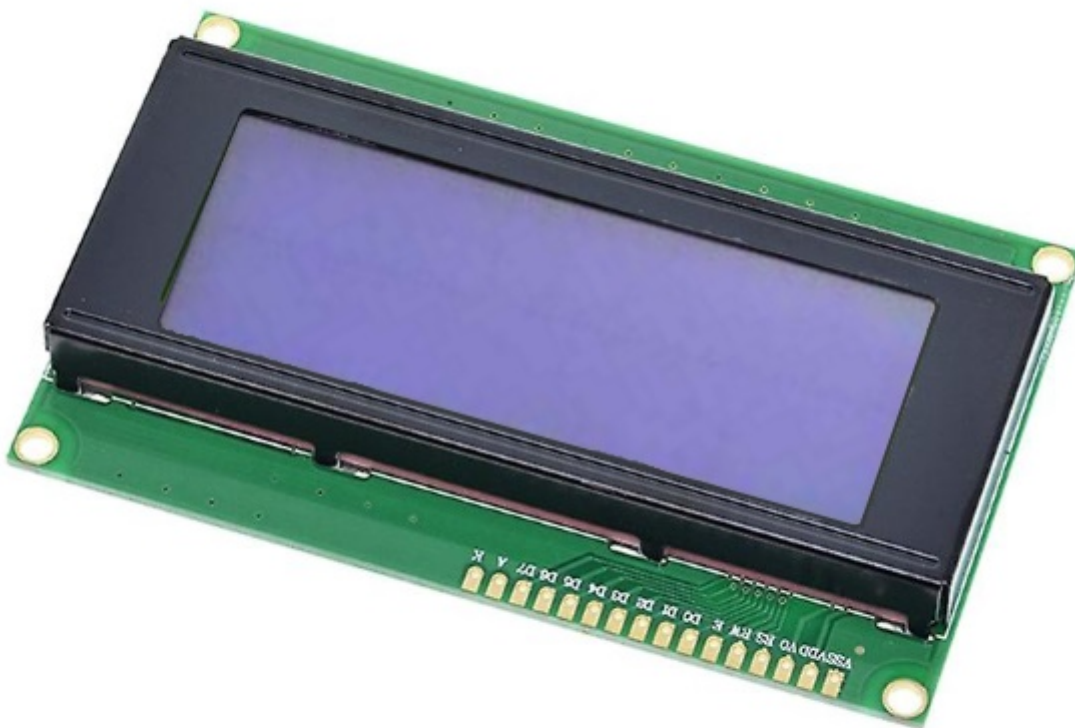

Display LCD 20x4 con retroilluminazione Blu

Prezzo: 8.03 €

Tasse: 1.77 €

Prezzo totale (con tasse): 9.80 €

Display LCD 4 righe a 20 caratteri con retroilluminazione blu e caratteri alfanumerici bianchi. Utilizza il controller HD44780 ([datasheet](#)). Alimentazione: 5 Vdc. Dimensioni: 98 x 60 x 14 mm.