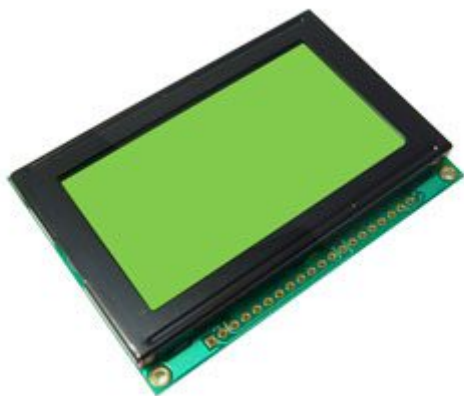

DISPLAY LCD GRAFICO 128X64 RETROILLUMINATO

Prezzo: 24.18 €

Tasse: 5.32 €

Prezzo totale (con tasse): 29.50 €

Display LCD grafico 128x64 con retroilluminazione a LED. Utilizza il controller grafico Samsung KS0108B (datasheet). Vedi articolo pubblicato sulla rivista Elettronica In n°117. Dimensioni: 75 x 52,7 x 12,5 mm.