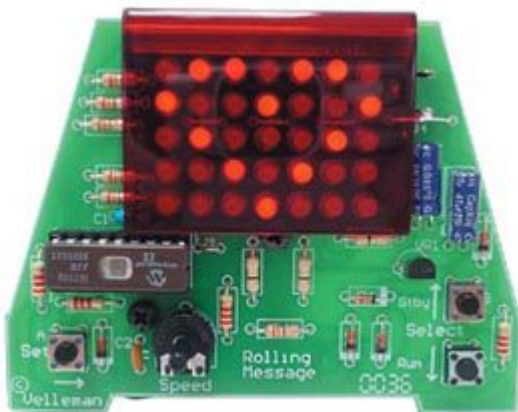

DISPLAY PER MESSAGGI

Prezzo: 17.21 €

Tasse: 3.79 €

Prezzo totale (con tasse): 21.00 €

Create il vostro messaggio in movimento. 16 caratteri massimi. Velocità di scorrimento variabile. Premere "SET" per impostare un carattere. Premere i tasti "su" e giù" per selezionare i caratteri e terminare con il segno "<". Pausa display: premere "Stby".

CARATTERISTICHE

- Alimentazione: da 9 a 12VDC
- Consumo di corrente: 20mA massimi / 4mA in standby
- Batteria di backup: 9V tipo 6LR61/ 6F22
- Dimensioni: 46/89 x 67mm