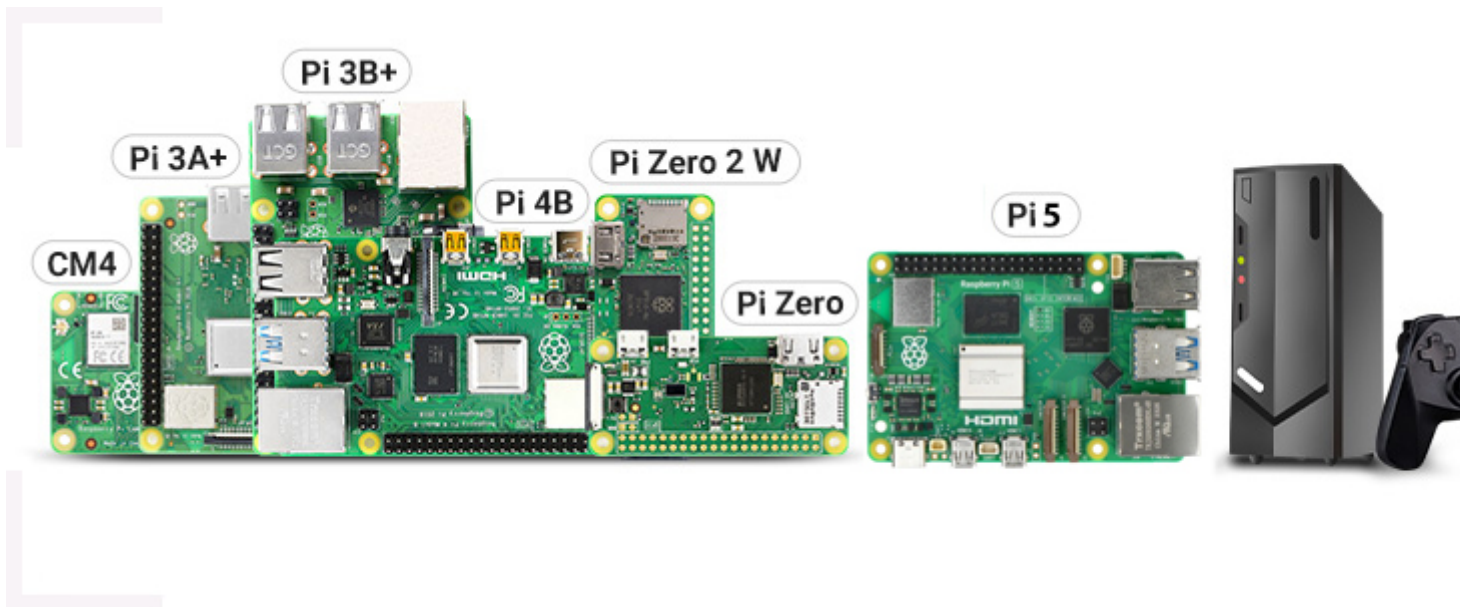

# Display Touch Screen 10.1" capacitivo con uscita audio - 1024x600 pixel

Prezzo: 138.52 €

Tasse: 30.48 €

Prezzo totale (con tasse): 169.00 €

Display LCD capacitivo da 10,1 pollici con audio e risoluzione 1024x600 pixel per un'ottima chiarezza visiva. La connettività HDMI consente il collegamento a una vasta gamma di dispositivi, garantendo una riproduzione dei contenuti multimediali. La tecnologia IPS offre ampi angoli di visione e colori fedeli, per un'esperienza immersiva. Il touch a 10 punti consente interazioni avanzate, mentre l'incollaggio ottico riduce i riflessi indesiderati, migliorando la leggibilità in condizioni di illuminazione difficili. Compatibile con schede Raspberry Pi, PC e questo display versatile è adatto a una vasta gamma di progetti e applicazioni, da sviluppo embedded a alta qualità per il tuo PC.

## Display touch HDMI 10.1"

<b>Dimensioni</b>  10.1"	<b>Risoluzione</b>  1024x600	<b>Interfaccia video</b>  HDMI	<b>Pannello</b>  IPS	<b>Angolo di visuale</b>  170°
<b>Tipologia touch</b>  Capacitive	<b>Punti di touch</b>  10-point	<b>Porta touch</b>  USB	<b>Touch panel</b>  Toughened Glass	<b>Tecnologia</b>  Optical Bonding
<b>Menu OSD</b>  Brightness/Contrast	<b>Uscita audio 1</b>  3.5mm Jack	<b>Uscita audio 2</b>  4PIN Header	<b>Gaming</b>  Xbox360/PS4/Switch	

Dispositivi e sistemi supportati - Compatibile con tutte le schede Raspberry Pi

- **Compatibile con tutte le schede Raspberry Pi** Collegabile direttamente a: Raspberry Pi 5, Pi 4B / 3B / 2B / 1B + / 1A + Driver fornito: supporta Raspbian / Ubuntu / Kali / RetroPie
- **PC** Compatibile con Windows 11 / 10 / 8.1 / 8 / 7, touch a 10 punti, senza necessità di driver.
- **Game Console** Compatibile con Xbox 360, PS4, PS5, Switch...