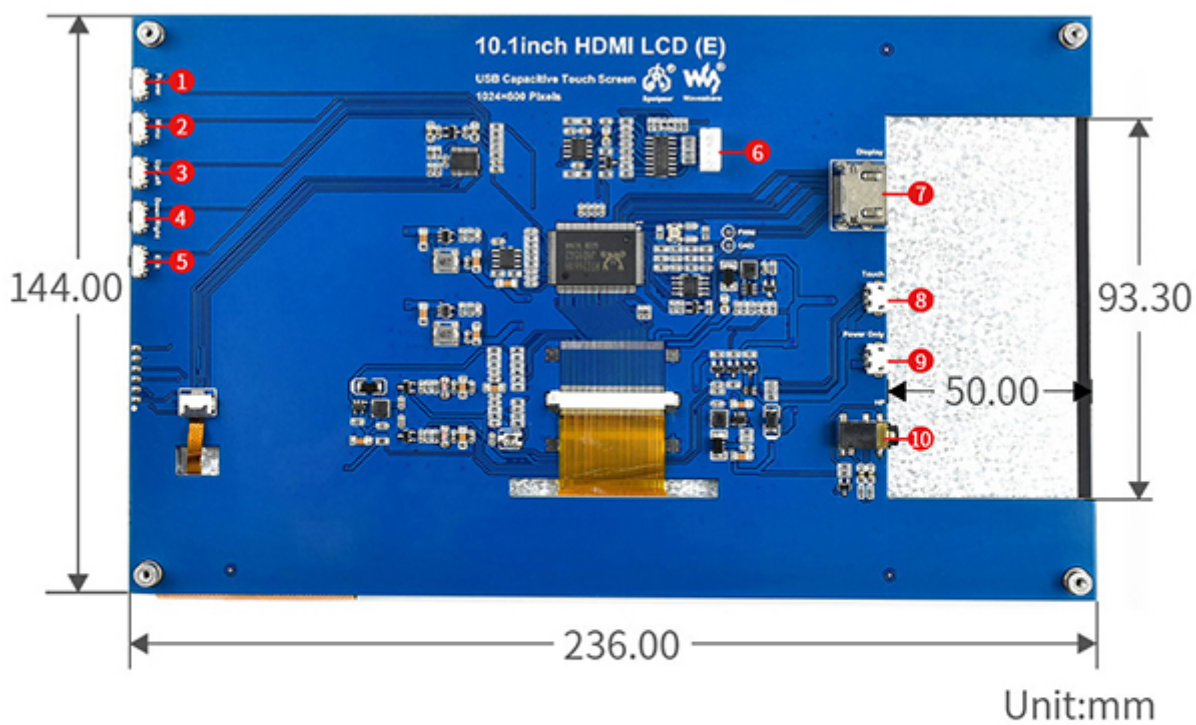

# Display Touch Screen 10.1" capacitivo con uscita audio - 1024x600 pixel

Prezzo: 138.52 €

Tasse: 30.48 €

Prezzo totale (con tasse): 169.00 €

Display LCD capacitivo da 10,1 pollici con audio e risoluzione 1024x600 pixel per un'ottima chiarezza visiva. La connettività HDMI consente il collegamento a una vasta gamma di dispositivi, garantendo una riproduzione dei contenuti multimediali. La tecnologia IPS offre ampi angoli di visione e colori fedeli, per un'esperienza immersiva. Il touch a 10 punti consente interazioni avanzate, mentre l'incollaggio ottico riduce i riflessi indesiderati, migliorando la leggibilità in condizioni di illuminazione difficili. Compatibile con schede Raspberry Pi, PC e questo display versatile è adatto a una vasta gamma di progetti e applicazioni, da sviluppo embedded a alta qualità per il tuo PC.

**Display con controllo Touch**

- **Fino a 10 punti di tocco, a seconda del sistema operativo.** Questo indica che il pannello touch supporta fino a 10 punti di contatto simultanei, ma la piena funzionalità potrebbe variare in base al sistema operativo.
- **Vetro temperato con durezza fino a 6H.** Il pannello di vetro è temperato per raggiungere una durezza che significa che è più resistente ai graffi rispetto al vetro tradizionale.
- **Schermo con incollaggio ottico, migliore esperienza visiva, resistente alla polvere.** La tecnologia di incollaggio ottico è utilizzata per migliorare l'esperienza visiva riducendo i riflessi. Inoltre, questo schermo è progettato per essere resistente alla polvere.

### Panoramica e dimensioni

- |                       |              |               |                         |               |
|-----------------------|--------------|---------------|-------------------------|---------------|
| 1 Tasto di accensione | 2 Tasto menu | 3 Up/Left     | 4 Down/Righth           | 5 Return/Exit |
| 6 Speaker header      | 7 Porta HDMI | 8 Porta touch | 9 Input 5V (Default NC) | 10 Jack audio |