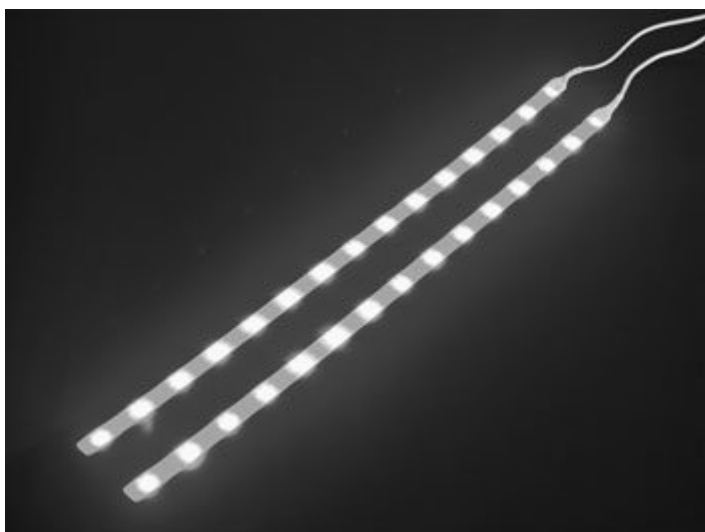

DOPPIA STRISCIA ADESIVA LED BIANCHI

Prezzo: 8.61 €

Tasse: 1.89 €

Prezzo totale (con tasse): 10.50 €

Doppia striscia adesiva con led bianchi ultrapiatti (15 per ramo) e interruttore ON / OFF.
Dimensioni 2 x 40 cm, alimentazione 12 Vdc (alimentatore non compreso).

SPECIFICHE

Colore LED: bianco

Alimentazione: 12 Vdc

Numero di LED : 2 x 15

Lunghezza: 2 x 40 cm

Intensità: 128 mlum / LED