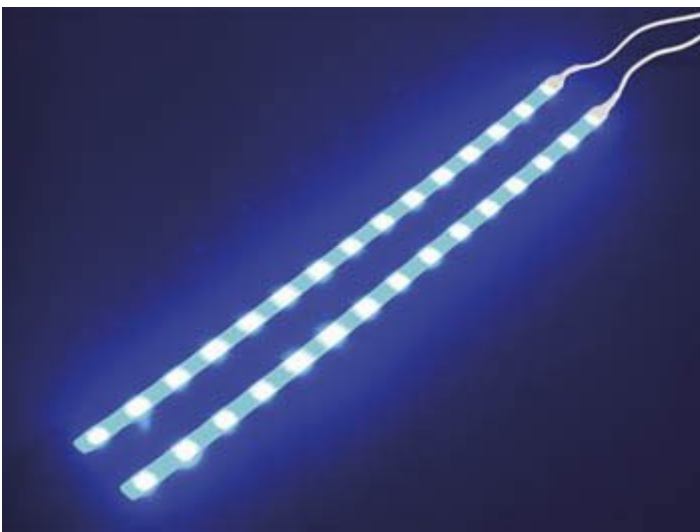

## DOPPIA STRISCIA ADESIVA LED BLU

Prezzo: 3.69 €

Tasse: 0.81 €

Prezzo totale (con tasse): 4.50 €

Doppia striscia adesiva con led blu ultrapiatti (15 per ramo) e interruttore ON / OFF. Dimensioni 2 x 40 cm, alimentazione 12 Vdc (alimentatore non compreso).

### **SPECIFICHE**

**Colore LED:** blu **Alimentazione:** 12 Vdc **Numero di LED :** 2 x 15 **Lunghezza:** 2 x 40 cm  
**Intensità:** 30 mlum / LED