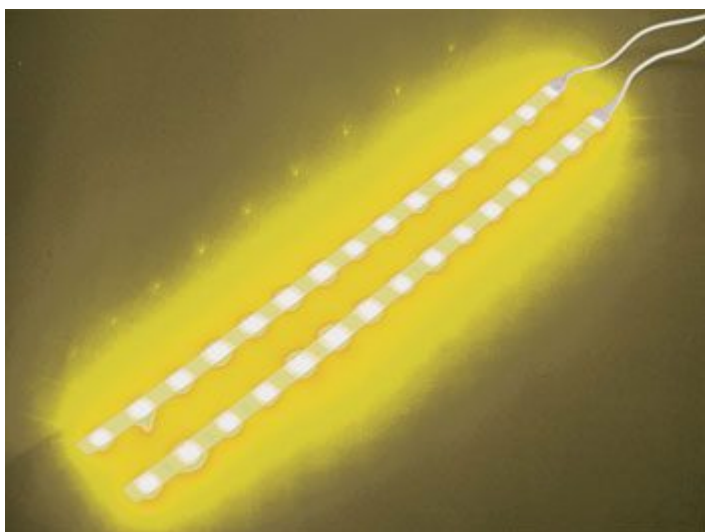

DOPPIA STRISCIA ADESIVA LED GIALLI

Prezzo: 7.79 €

Tasse: 1.71 €

Prezzo totale (con tasse): 9.50 €

Doppia striscia adesiva con led gialli ultrapiatti (15 per ramo) e interruttore ON / OFF.
Dimensioni 2 x 40 cm, alimentazione 12 Vdc (alimentatore non compreso).

SPECIFICHE

Colore LED: giallo **Alimentazione:** 12 Vdc **Numero di LED :** 2 x 15 **Lunghezza:** 2 x 40 cm
Intensità: 30 lum / LED