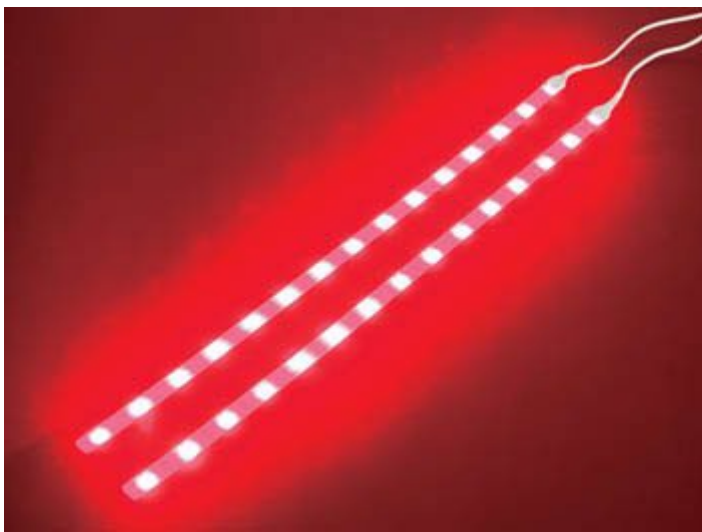

DOPPIA STRISCIA ADESIVA LED ROSSI

Prezzo: 7.79 €

Tasse: 1.71 €

Prezzo totale (con tasse): 9.50 €

Doppia striscia adesiva con led rossi ultrapiatti (15 per ramo) e interruttore ON / OFF.
Dimensioni 2 x 40 cm, alimentazione 12 Vdc (alimentatore non compreso).

SPECIFICHE

Colore LED: rosso

Alimentazione: 12 Vdc

Numero di LED : 2 x 15

Lunghezza: 2 x 40 cm

Intensità: 30 mlum / LED