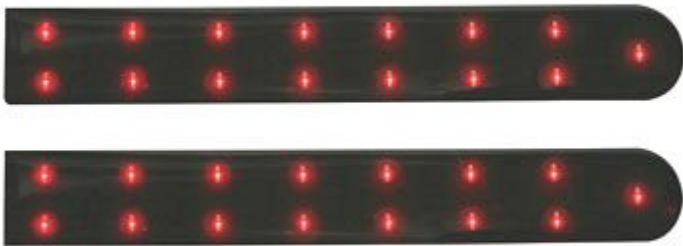

DOPPIA STRISCIA ADESIVA LED ROSSI 15 CM

Prezzo: 9.84 €

Tasse: 2.16 €

Prezzo totale (con tasse): 12.00 €

Doppia striscia adesiva con led rossi superluminosi (15 per ramo). Dimensioni 2 x 15 cm, alimentazione 12 Vdc.

SPECIFICHE

- **Colore LED:** rossi
 - **Alimentazione:** 12 Vdc
 - **Consumo:** < 1,2 W
 - **Numero di LED :** 2 x 15
- Lunghezza:** 2 x 15 cm
Intensità: 470-500 lumen / LED