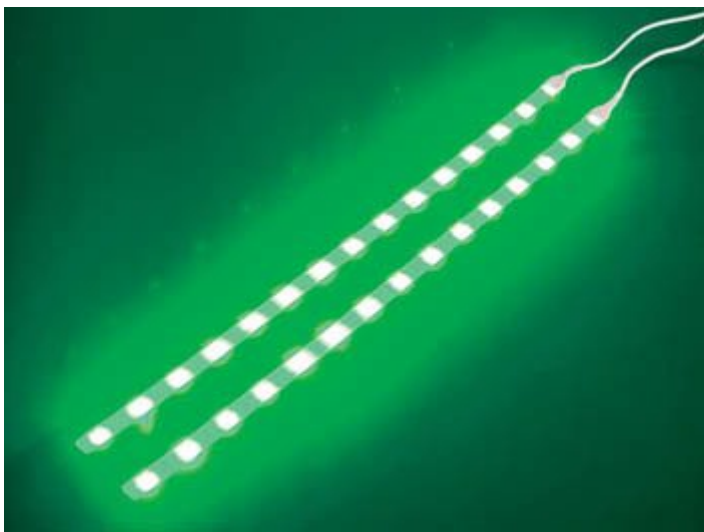

DOPPIA STRISCIA ADESIVA LED VERDI

Prezzo: 7.79 €

Tasse: 1.71 €

Prezzo totale (con tasse): 9.50 €

Doppia striscia adesiva con led verdi ultrapiatti (15 per ramo) e interruttore ON / OFF.
Dimensioni 2 x 40 cm, alimentazione 12 Vdc (alimentatore non compreso).

SPECIFICHE

- **Colore LED:** verde
- **Alimentazione:** 12 Vdc
- **Numero di LED :** 2 x 15
- **Lunghezza:** 2 x 40 cm
- **Intensità:** 60 mlum / LED