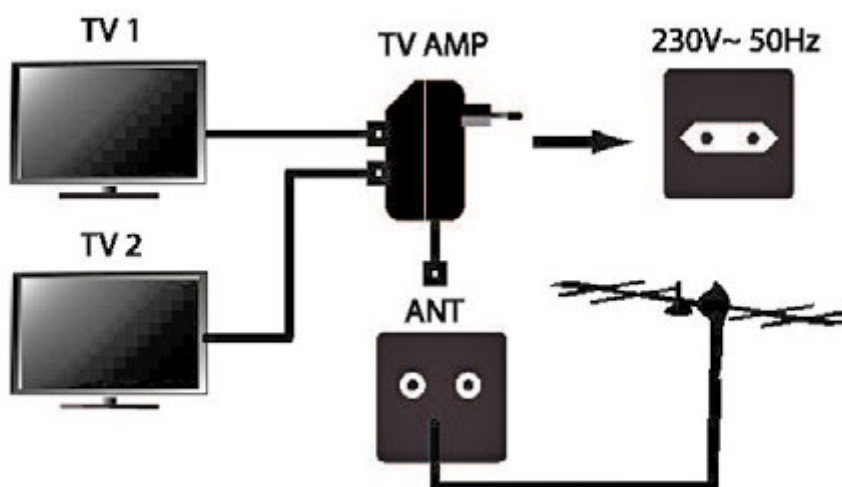

# Doppio amplificatore per antenna TV (DVB-T / DVB-T2 / DVB-C)

Prezzo: 13.85 €

Tasse: 3.05 €

Prezzo totale (con tasse): 16.90 €

Amplificatore d'antenna con un guadagno max. di 15dB per canale. Ideale per l'amplificazione del segnale su lunghe tratte, consente di collegare fino a 2 dispositivi (DVB-T, DVB-T2, UKW, DAB+) o TV via cavo (DVB-C). Alimentazione: 230 VAC (alimentatore incorporato). La confezione comprende anche 1 cavo da 1 metro con spina e presa per antenna.

### Caratteristiche tecniche

- **Alimentazione:** 230 VAC (alimentatore incorporato)
- **Consumo:** 2,7 watt
- **Gamma di frequenza:** da 47 a 862 MHz
- **Amplificazione:** 2x max. 15 dB
- **Impedenza:** 75 ohm
- **Ingresso:** Presa coassiale
- **Uscita:** Spina coassiale
- **Amplificazione del segnale:** Sì
- **Colore:** bianco
- **Dimensioni (mm):** 86 x 58,5 x 77,5
- **Peso:** 160 grammi