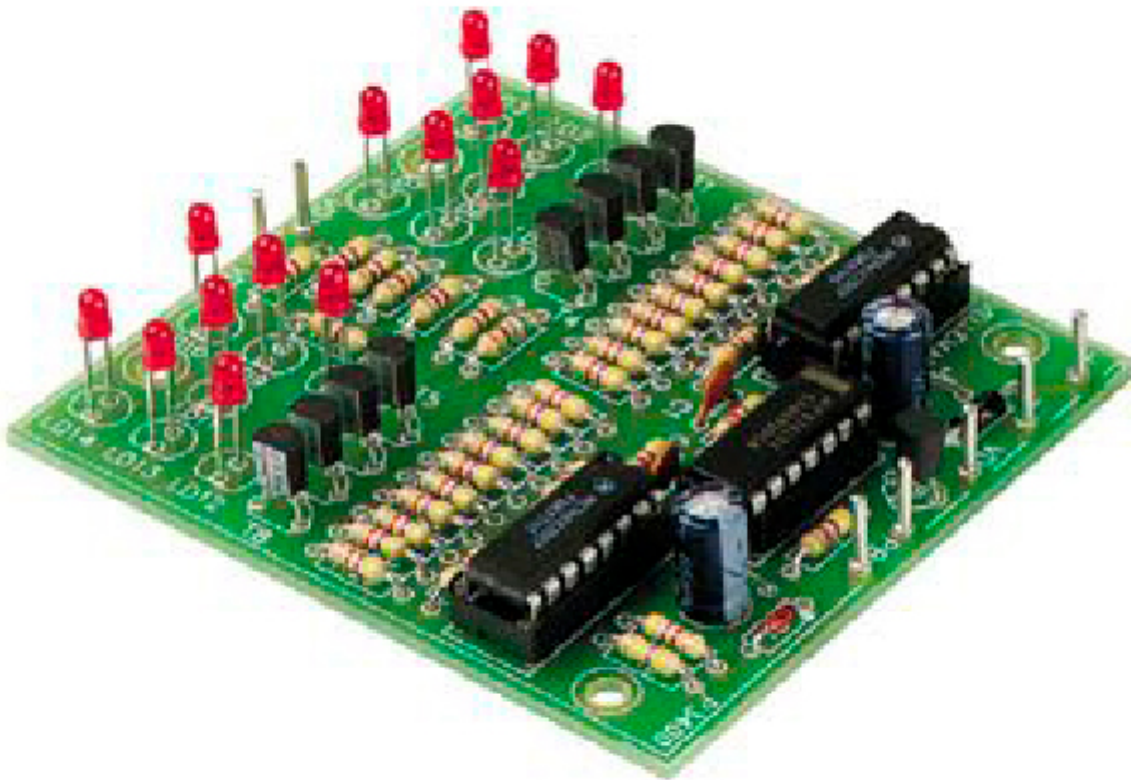

DOPPIO DADO ELETTRONICO

Prezzo: 13.93 €

Tasse: 3.07 €

Prezzo totale (con tasse): 17.00 €

Il gioco da tavolo fornisce una eccellente fonte di gradevole e salutare intrattenimento. Però, i dadi possono essere una causa costante di distrazione: possono cadere dal tavolo, consentire inganni, uno o più giocatori potrebbero non vedere correttamente i risultati e così via. Sul risultato mostrato da questo dado elettronico, non ci possono essere dubbi e l'inganno è fuori questione. Due dadi completamente indipendenti A scelta, è possibile giocare con uno o due dadi. Spegnimento automatico dopo 30 secondi per risparmio batteria.

CARATTERISTICHE

- alimentazione: da 8 a 12 VDC o 6 VAC / 60 mA - dimensioni del circuito stampato: 76 x 70mm