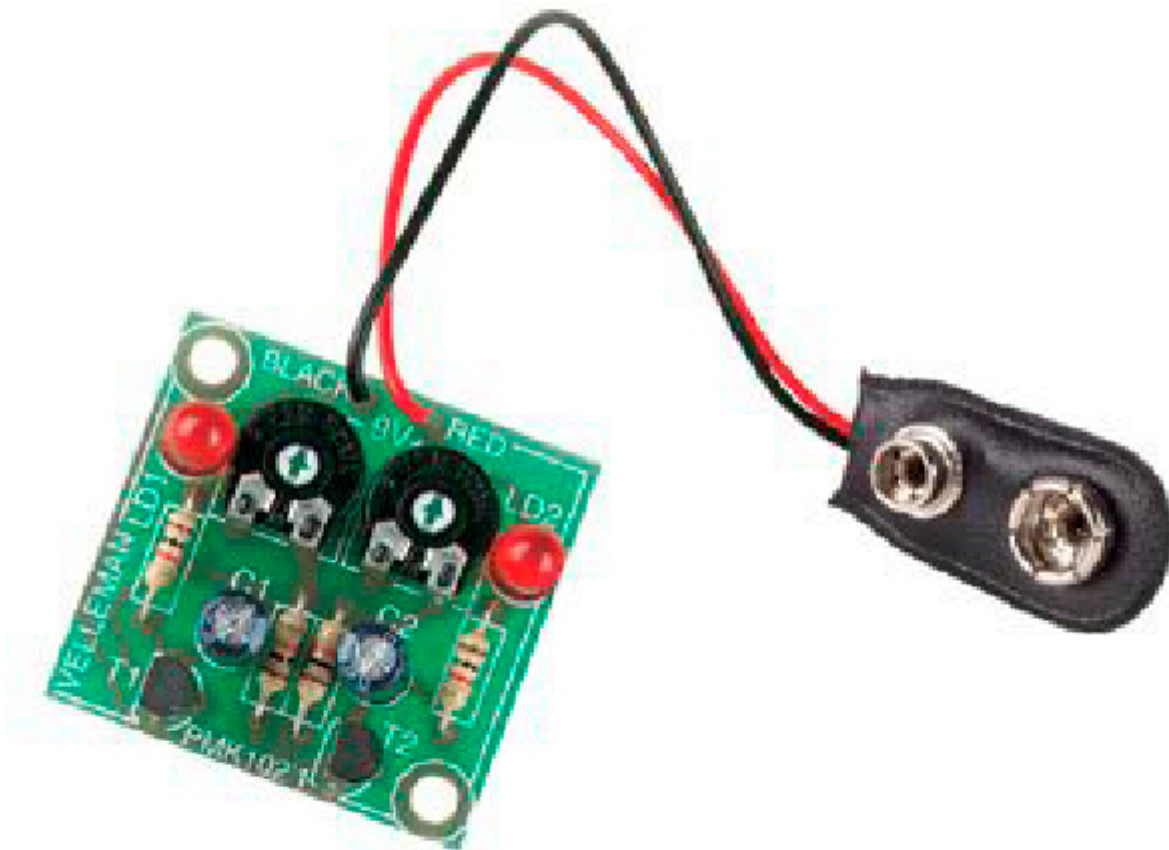

DOPPIO LED LAMPEGGIANTE

Prezzo: 6.48 €

Tasse: 1.42 €

Prezzo totale (con tasse): 7.90 €

Idoneo per impieghi diversi come modellismo e ricreazione. Velocità di lampeggio regolabile per mezzo di due potenziometri.

CARATTERISTICHE

- assorbimento : $\pm 8\text{mA}$ - alimentazione : batteria 9V (non inclusa) - dimensioni : 60 x 60 x 30mm