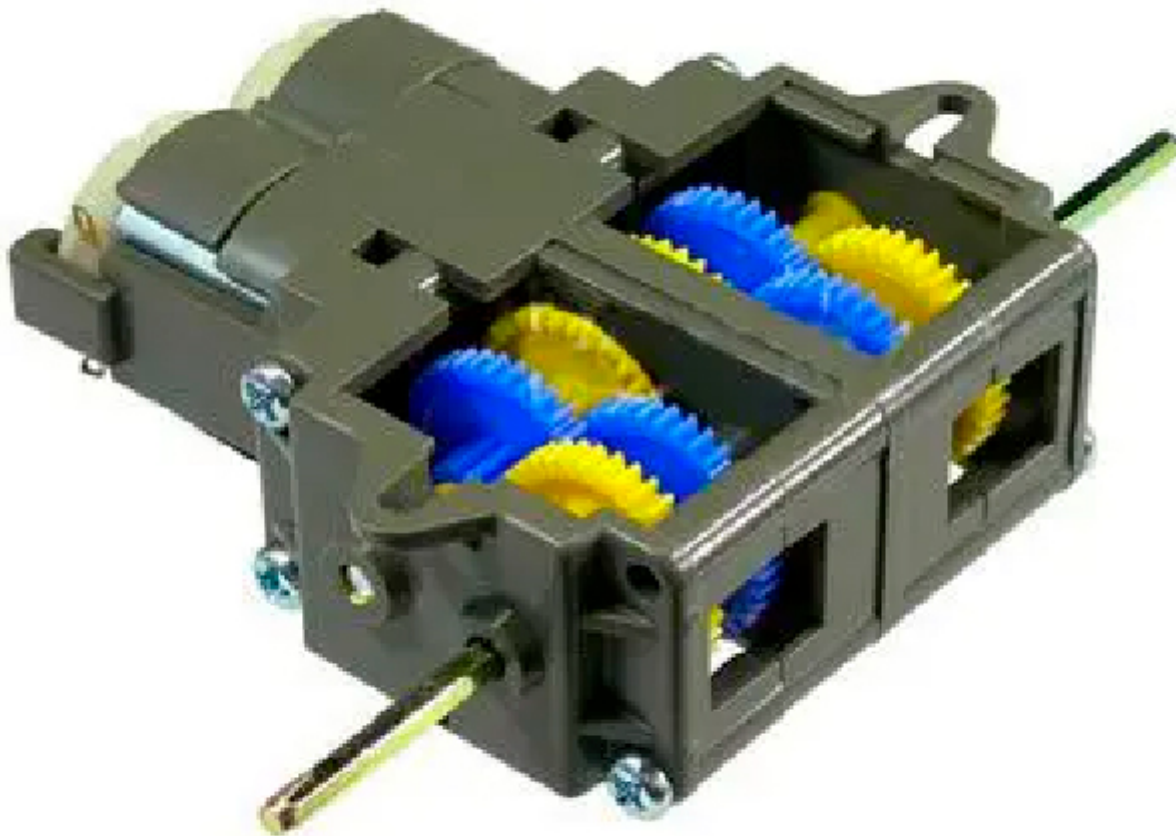

Double Gearbox

Prezzo: 14.75 €

Tasse: 3.25 €

Prezzo totale (con tasse): 18.00 €

Doppio motoriduttore composto da due motori indipendenti e una serie di ingranaggi. Le configurazioni possibili dei rapporti sono 12,7:1 - 38,2:1 - 114,7:1 e 344,2:1. È possibile montare rapporti differenti per ciascun lato. Dal DGEARBOX escono due assi esagonali della lunghezza di 50 mm e del diametro di 3 millimetri sui quali vengono inserite le ruote del robot. I motori funzionano con una tensione da 3 a 6 Vdc.