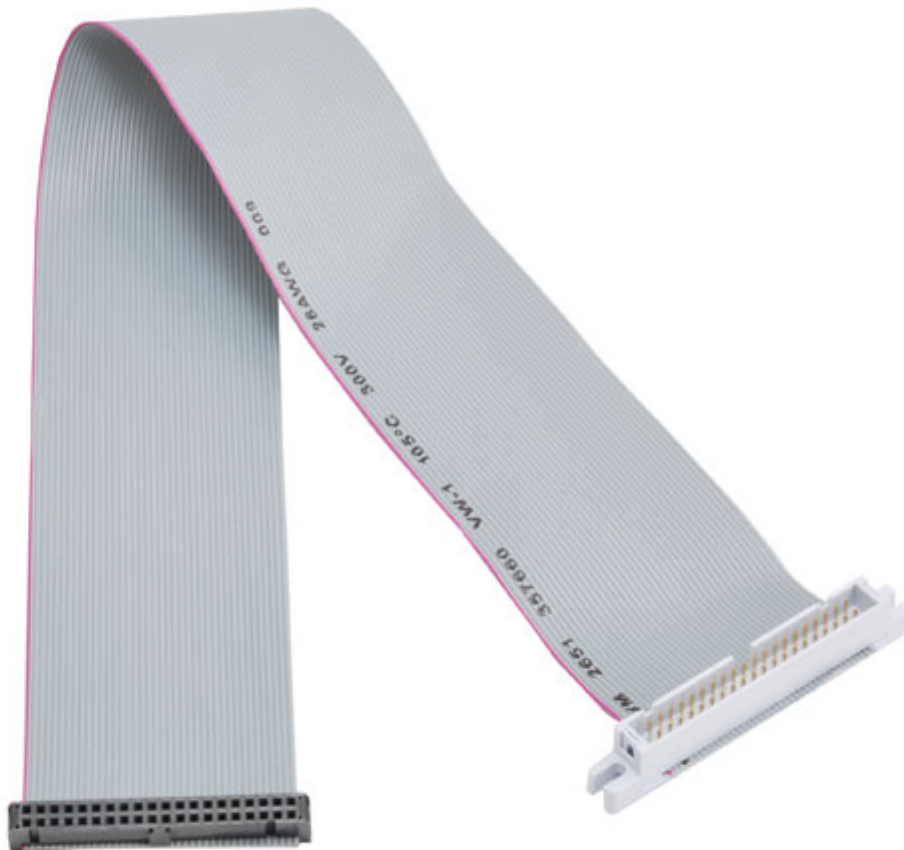

Flat Cable 20 cm maschio-femmina 40 poli

Prezzo: 1.64 €

Tasse: 0.36 €

Prezzo totale (con tasse): 2.00 €

Cavo flat lungo circa 20 cm e dotato di connettore maschio 2x20 pin da un lato e connettore femmina 2x20 pin dall'altro. Particolarmente indicato per essere utilizzato con Raspberry Pi.