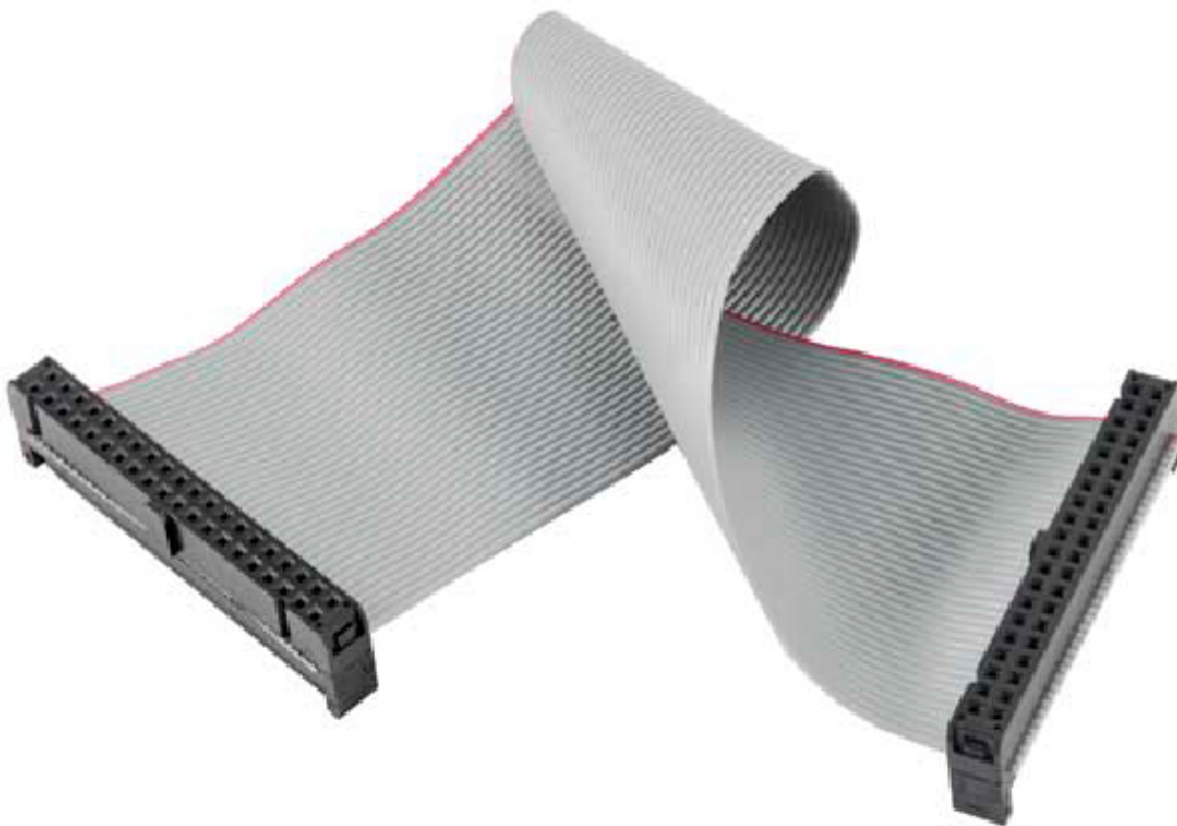

Flat Cable 40 cm femmina-femmina 40 poli

Prezzo: 2.87 €

Tasse: 0.63 €

Prezzo totale (con tasse): 3.50 €

Cavo flat lungo circa 40 cm e dotato ad ogni estremità di connettore femmina 2x20 pin.
Particolarmente indicato per essere utilizzato con Raspberry Pi tipo B+ e Raspberry Pi 2 tipo B.