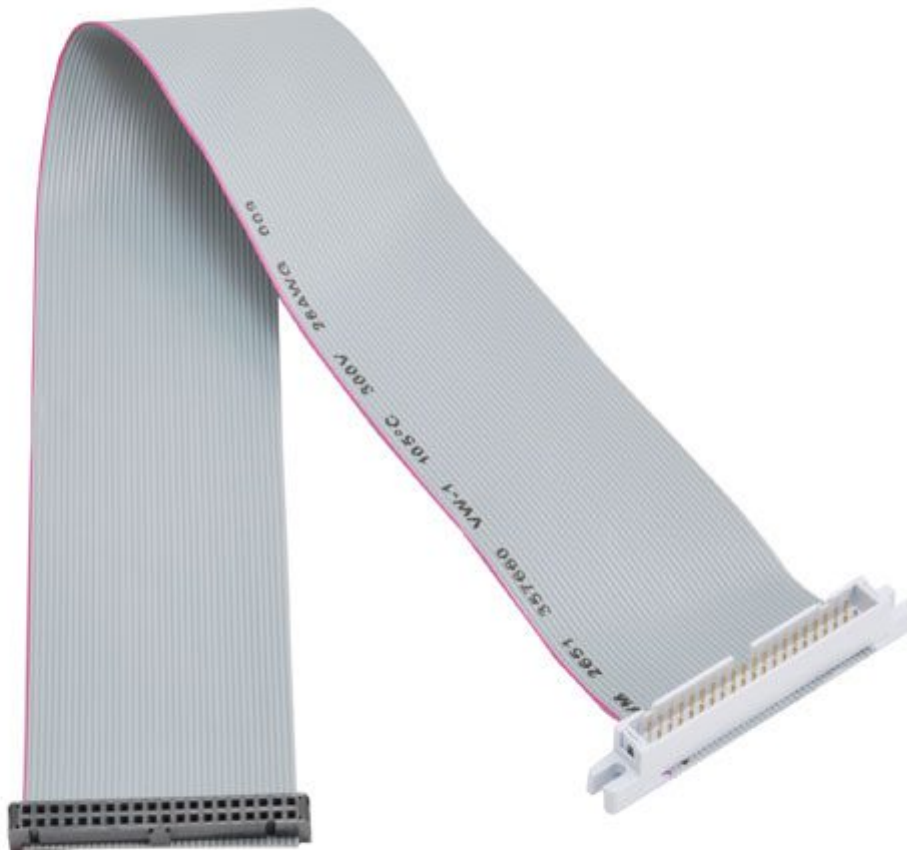

Flat Cable 40 cm maschio-femmina 40 poli

Prezzo: 2.38 €

Tasse: 0.52 €

Prezzo totale (con tasse): 2.90 €

Cavo flat lungo circa 40 cm e dotato di connettore maschio 2x20 pin da un lato e connettore femmina 2x20 pin dall'altro. Particolarmente indicato per essere utilizzato con Raspberry Pi.