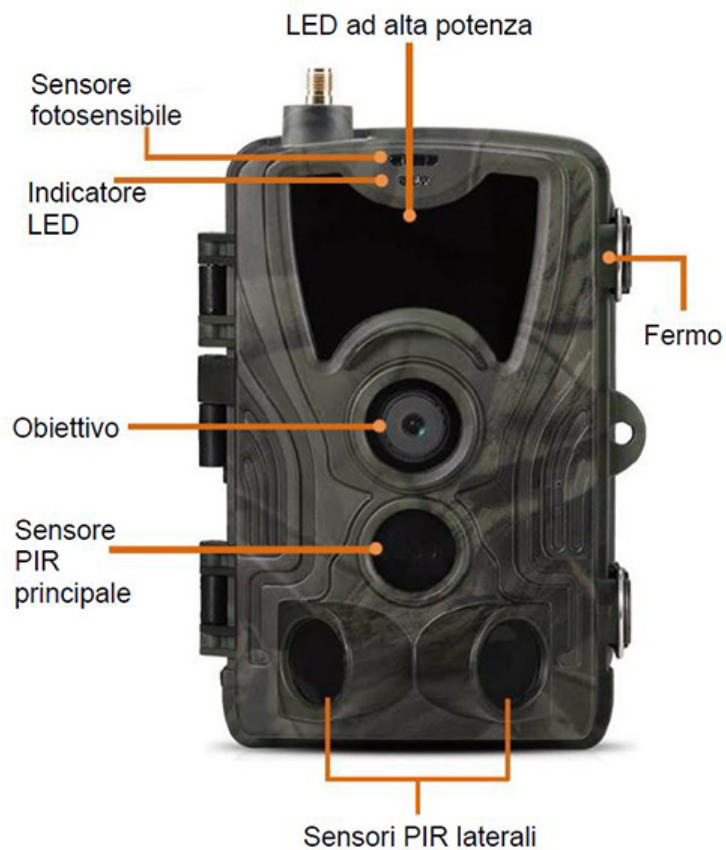

[caption id="attachment_106313" align="aligncenter" width="450"]

Vista frontale[/caption] [caption id="attachment_106314" align="aligncenter" width="450"]