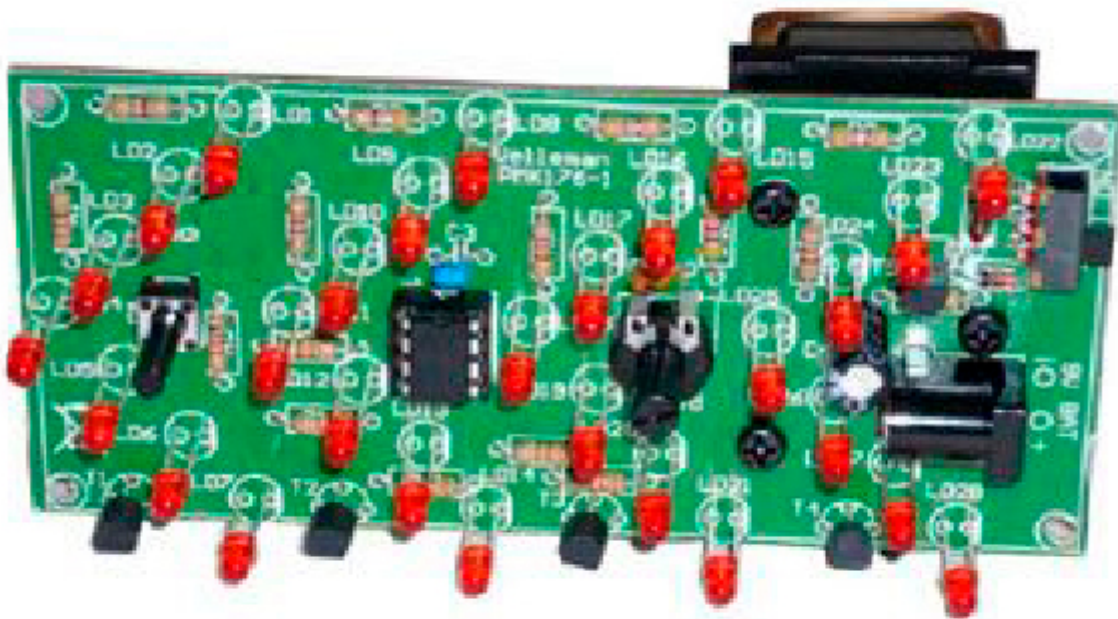

FRECCIA CHEVRON A LED

Prezzo: 14.75 €

Tasse: 3.25 €

Prezzo totale (con tasse): 18.00 €

Dispone di 28 LED da 3mm ad elevata intensità luminosa ed è caratterizzata da 10 differenti tipi di animazione (scorrimento, scorrimento inverso, lampeggio, lampeggio parziale ecc...). Velocità d'esecuzione dell'animazione regolabile. Ideale per segnalazioni o per attirare l'attenzione.

SPECIFICHE

- **Alimentazione:** 9 ÷ 15 Vdc
- **Consumo:** 10 ÷ 40mA @ 9V
- **Dimensioni:** 64 x 130 x 16 mm