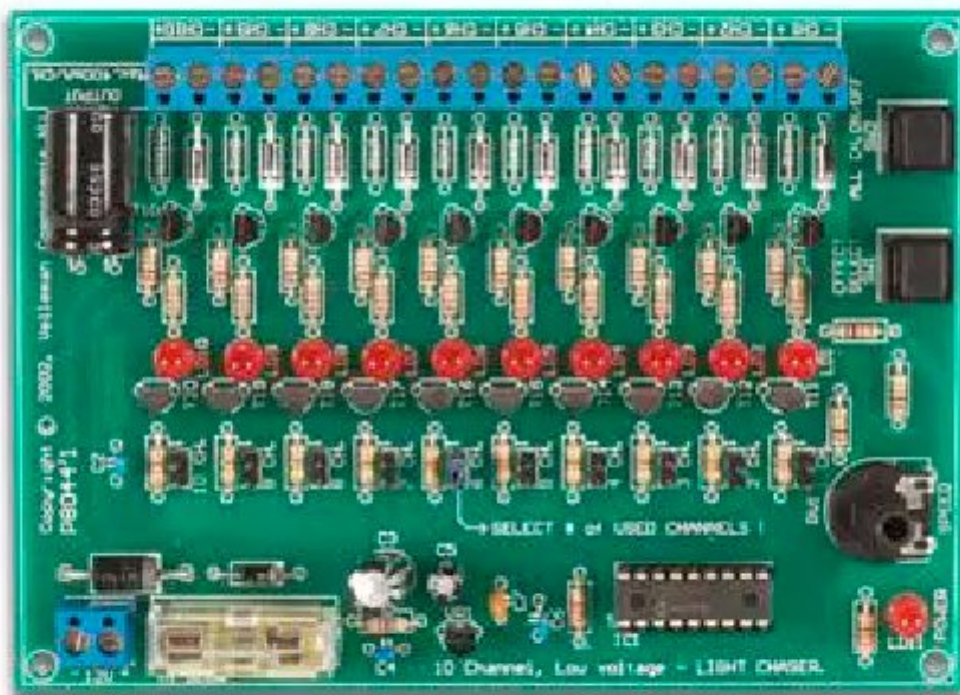

Generatore di effetti luminosi a 10 canali

Prezzo: 44.26 €

Tasse: 9.74 €

Prezzo totale (con tasse): 54.00 €

Generatore a dieci uscite da 12V/400 mA in grado di controllare lampade, relè standard ed allo stato solido, led, ecc. E' in grado di generare numerosi effetti luminosi da utilizzare per creare insegne luminose, sistemi da discoteca e più in generale sistemi luminosi per richiamare l'attenzione. Dispone di dieci sequenze pre-programmate che possono essere selezionate mediante un pulsante. Viene fornito già montato e collaudato.

CARATTERISTICHE

- **Numero canali:** 10 (può essere impegnato anche un numero inferiore di uscite)
- **Sequenze pre-programmate:** 10
- **Memoria:** non volatile con ritenzione dell'ultima sequenza utilizzate
- **Velocità di esecuzione:** regolabile
- **Indicatore di uscita:** 1 led per ciascun canale
- **Alimentazione:** 12 Vdc
- **Uscite:** 12 Vdc / 400 mA per canale (totale 4A max)
- **Dimensioni:** 140 x 100 x 27 mm
- **Alimentatore consigliato:** PSS1255 (12V/5,5A)