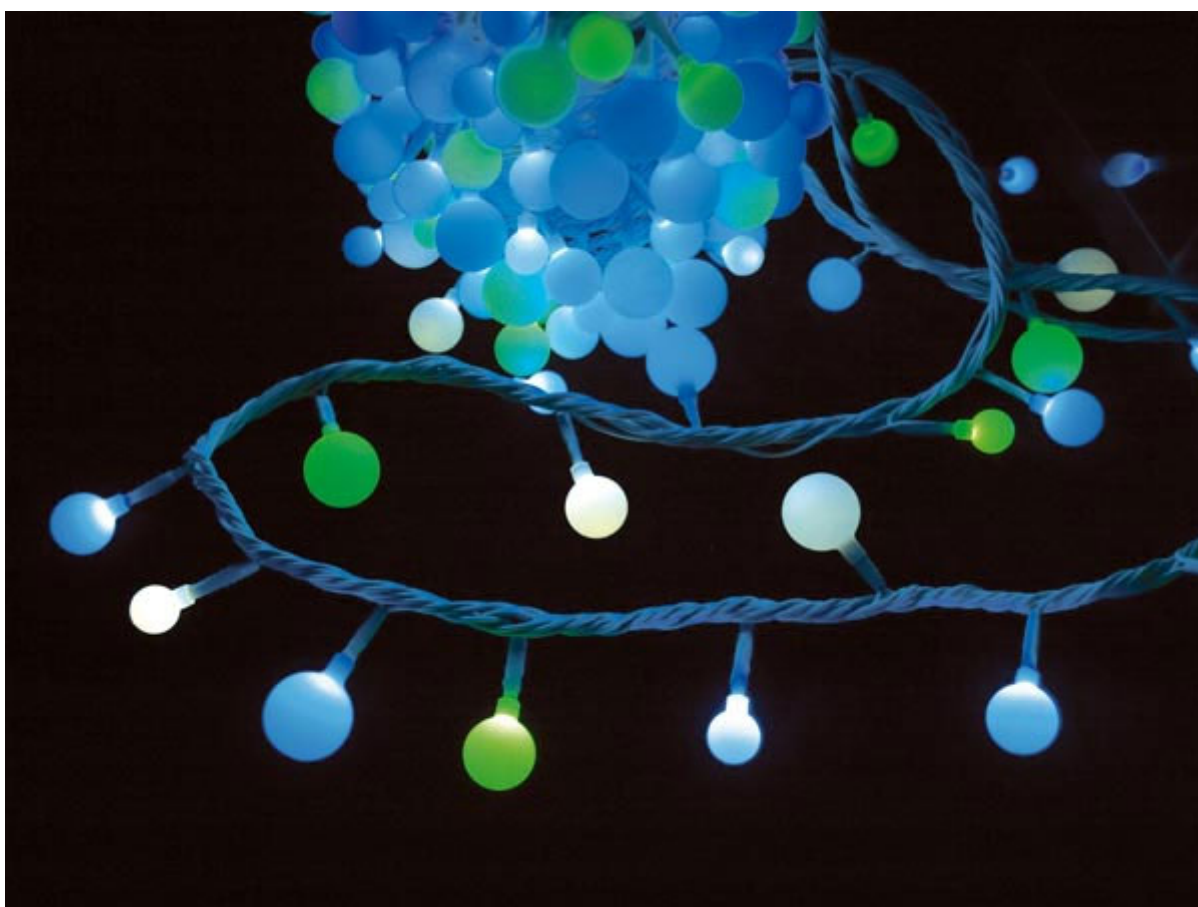

## Ghirlanda animata con 90 bulbi a LED - multicolor

Prezzo: 11.48 €

Tasse: 2.52 €

Prezzo totale (con tasse): 14.00 €

Ghirlanda costituita da 90 bulbi luminosi (con differenti diametri) con LED a multicolor. Utilizzabile all'interno, dispone di controller con pulsante per selezionare le 8 differenti modalità di funzionamento (combination, in waves, sequential, slo glo, chasing/flash, slow/fade, twinkle/flash, steady on). Alimentazione: 24 VAC tramite adattatore di rete 220-240 VAC – 50 Hz, consumo: max. 4,6 W.

### Specifiche tecniche

- Alimentazione: 24 VAC tramite adattatore di rete 220-240 VAC – 50 Hz
- Consumo: 4,6 W
- Colore: multicolor
- Lunghezza cavo di alimentazione: 5 m
- Lunghezza ghirlanda con 90 bulbi: 6 m
- Numero di LED per metro: 15
- Diametro LED (inseriti nei bulbi): 5 mm
- Grado di protezione: IP44
- Peso 425 grammi