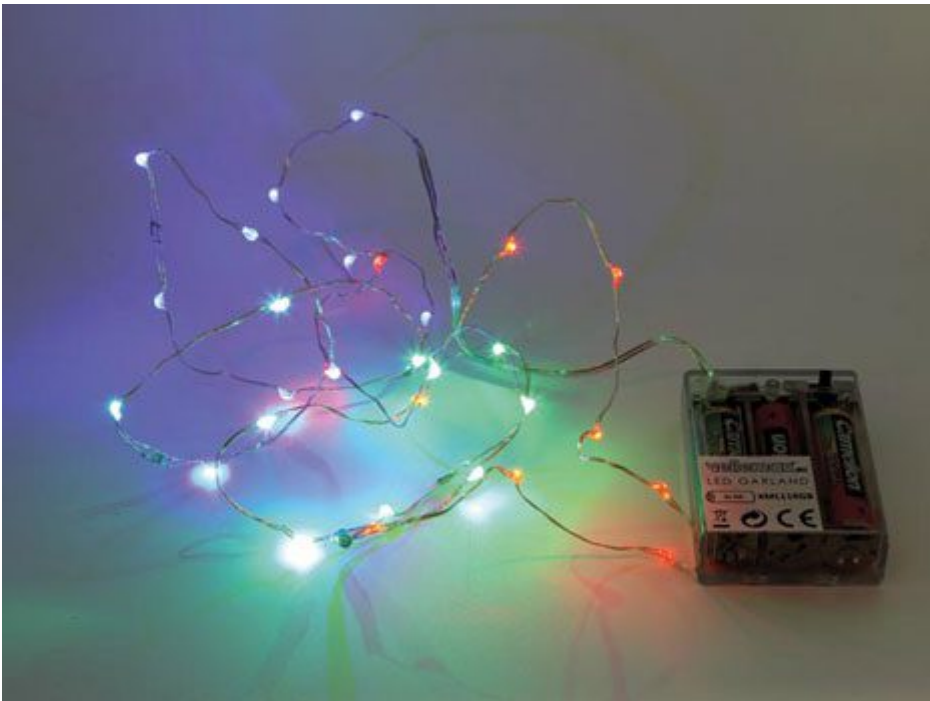

Ghirlanda luminosa con 20 LED RGB

Prezzo: 2.87 €

Tasse: 0.63 €

Prezzo totale (con tasse): 3.50 €

Ghirlanda costituita da 20 LED RGB e alimentata con 3 batterie da 1,5 V (tipo AA - non incluse). Lunghezza cavo: 2,28 m. Peso: 100 g. Solo per ambienti interni.