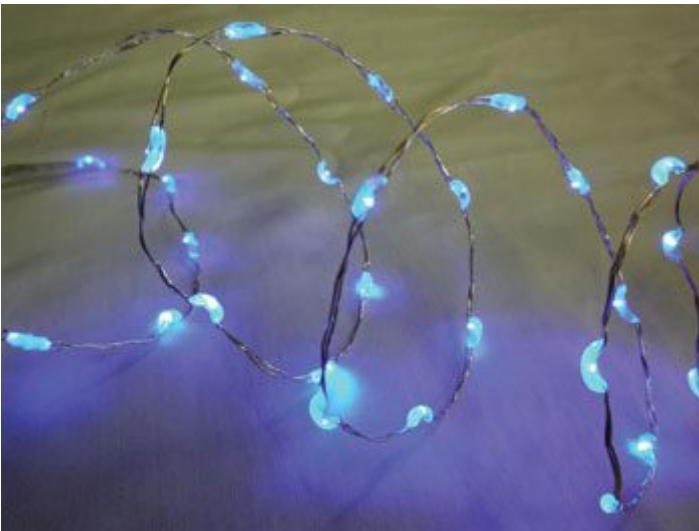

GHIRLANDA LUMINOSA CON 30 LED BLU

Prezzo: 2.38 €

Tasse: 0.52 €

Prezzo totale (con tasse): 2.90 €

Ghirlanda costituita da 30 LED blu e alimentata con 3 batterie stilo da 1,5 V (non incluse). Lunghezza cavo: 90 cm. Peso: 100 g. Solo per ambienti interni.