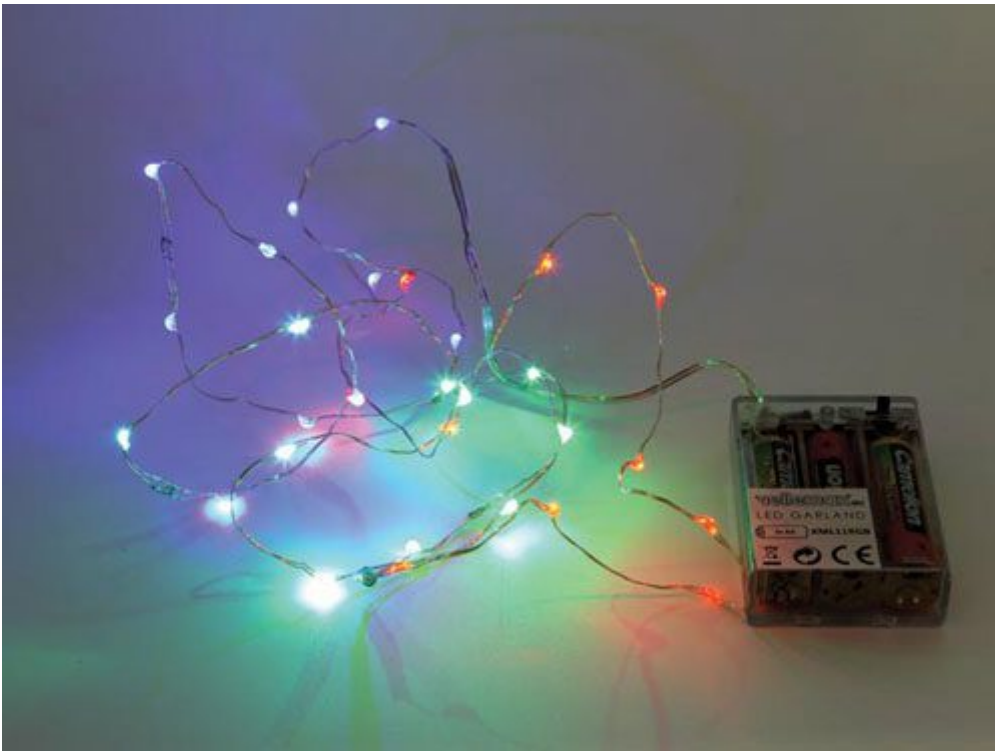

Ghirlanda luminosa con 30 LED RGB

Prezzo: 9.02 €

Tasse: 1.98 €

Prezzo totale (con tasse): 11.00 €

Ghirlanda costituita da 30 LED RGB e alimentata con 3 batterie stilo da 1,5 V (non incluse).
Lunghezza cavo: 1,8 m. Peso: 100 g. Solo per ambienti interni.