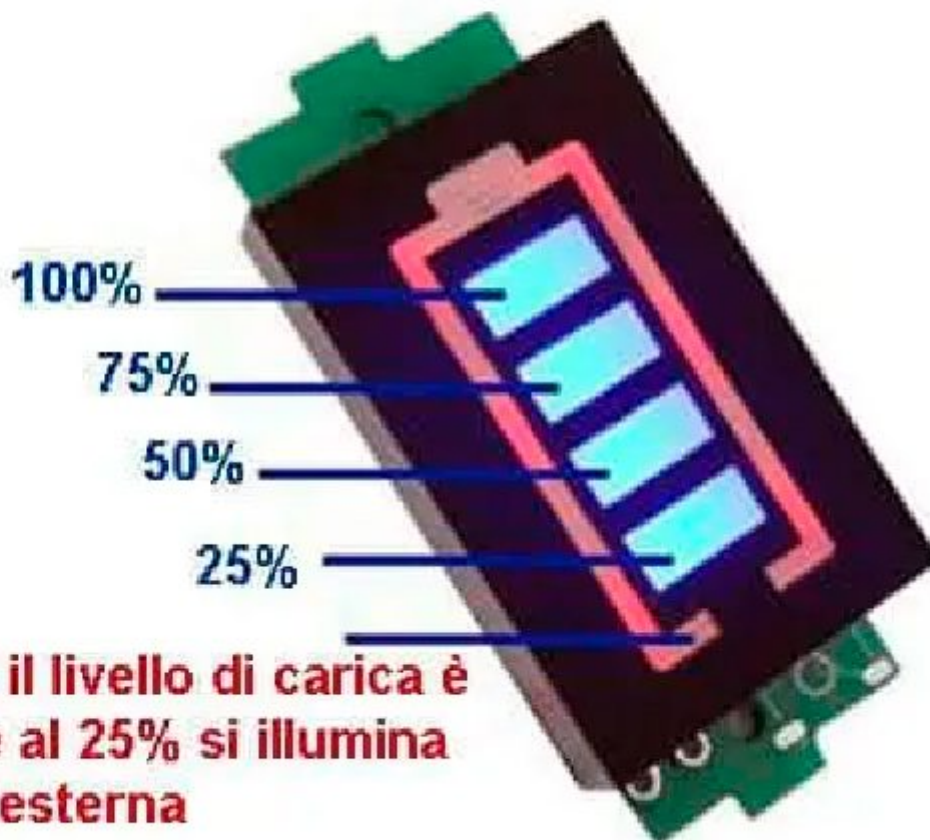

Indicatore di carica per batterie al litio 3S

Prezzo: 2.46 €

Tasse: 0.54 €

Prezzo totale (con tasse): 3.00 €

Indicazione luminosa della percentuale di carica

Quando il livello di carica è inferiore al 25% si illumina la parte esterna

Voltmetro in miniatura (43,5x20 mm) in grado di visualizzare, tramite 4 LED blu, la percentuale di carica di una batteria al litio da 3 celle. Dimensioni (mm): 43,5x20x9.

- Accensione LED: - esterno: la tensione è inferiore a 9,9 volt (meno del 25%) - 1° LED blu: la tensione è superiore a 9,9 volt (25%) - 2° LED blu: la tensione è superiore a 10,5 volt (50%) - 3° LED blu: la tensione è superiore a 11,1 volt (75%) - 4° LED blu: la tensione è superiore a 11,7 volt (100%)