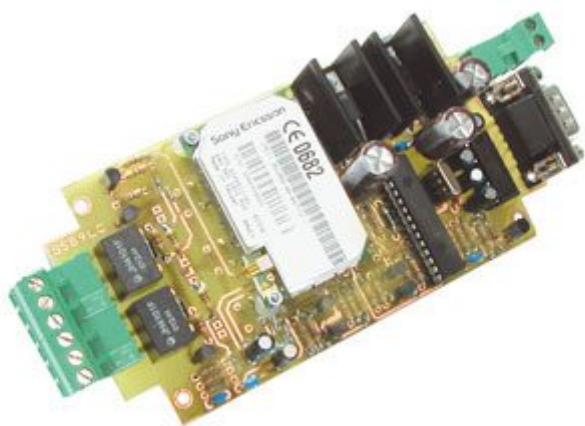

# INTERFACCIA GSM PER STAZIONI METEO

Prezzo: 206.56 €

Tasse: 45.44 €

Prezzo totale (con tasse): 252.00 €

Interfaccia GSM per Stazioni Meteorologiche tipo WS2300, WS2305, ecc. Ogni volta che riceve una chiamata da un cellulare risponde con un SMS comunicando i dati meteorologici rilevati sul posto. Permette anche di gestire utilizzatori a distanza, mediante due uscite provviste di relé. Il kit comprende tutti i componenti, il contenitore, le minuterie e l'antenna GSM piatta.