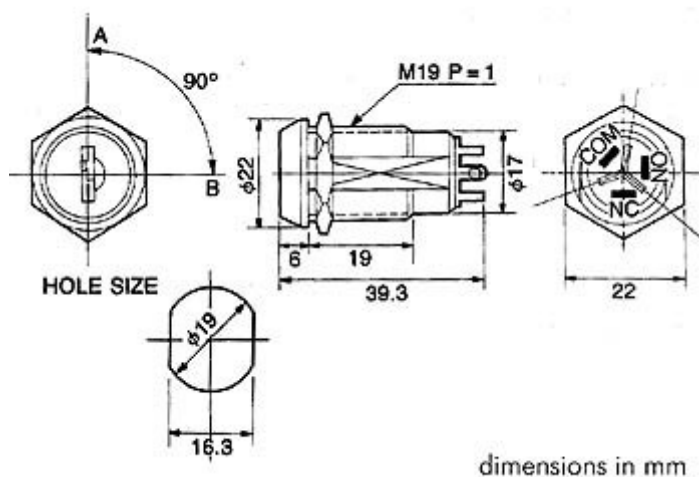

## CARATTERISTICHE MECCANICHE

**foro di fissaggio:** Ø 19 mm  
**dimensioni:** Ø 22 x 39,3  
mm **spessore max.**  
**pannello:** 19 mm terminali  
a saldare

## SPECIFICHE

- **Interruttore:** NO-NC
- **Contatto:** 2A / 250 Vac
- **Foro di fissaggio:** 19 mm
- **Spessore massimo pannello:** 19 mm