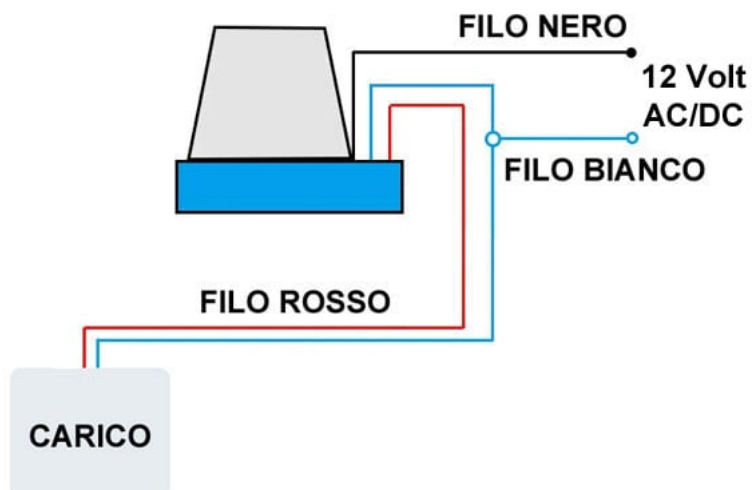

Collegamenti

Specifiche tecniche

- **Alimentazione:** 12 volt AC/DC
- **Consumo:** 0,5 watt
- **Carico massimo:** 10 A
- **Grado di protezione:** IPX3
- **Attivazione relè:** con meno di 30 Lux
- **Disattivazione relè:** con meno di 150 Lux
- **Temperatura di lavoro:** da -20°C a +50°C
- **Peso:** 45 grammi