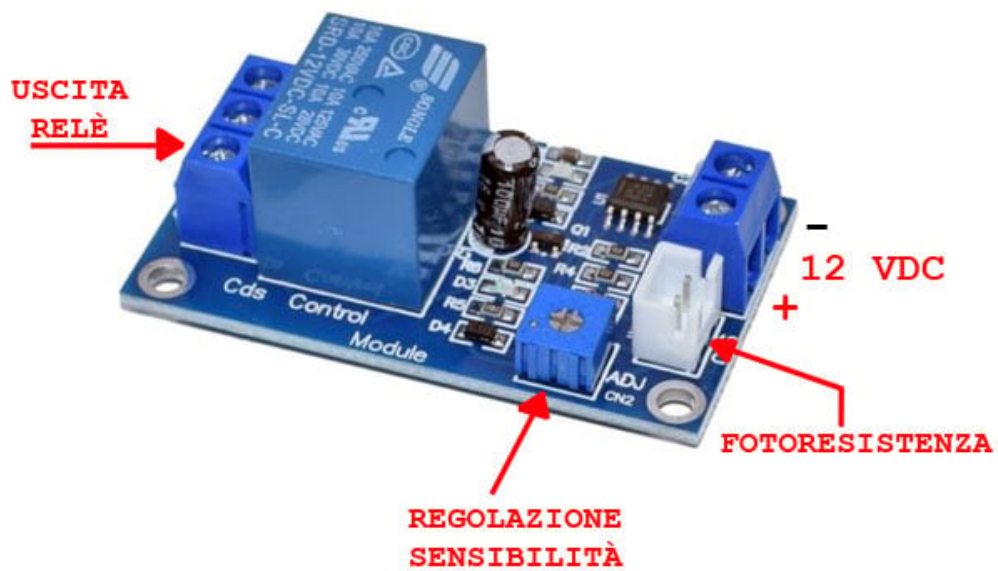

Interruttore crepuscolare 12V

Prezzo: 4.51 €

Tasse: 0.99 €

Prezzo totale (con tasse): 5.50 €

Interruttore crepuscolare alimentato a 12V in grado di attivare automaticamente un carico (lampade, ecc) quando la luminosità nell'ambiente scende al di sotto di una soglia impostabile a piacere (regolabile tramite trimmer). L'interruttore crepuscolare tornerà alla condizione iniziale non appena il livello di luminosità raggiungerà quello preimpostato. Dispone di relè con uscita contatti (comune, n.aperto e n.chiuso), LED di stato per alimentazione e attivazione relè. La confezione comprende anche la fotoresistenza con cavetto e connettore.

Caratteristiche tecniche

- **Alimentazione:** 12 VDC
- **Sensibilità:** regolabile mediante trimmer
- **Uscita:** contatti a relè 10A/250VAC o 10A/30 VDC
- **Dimensioni (mm):** 53x31x19