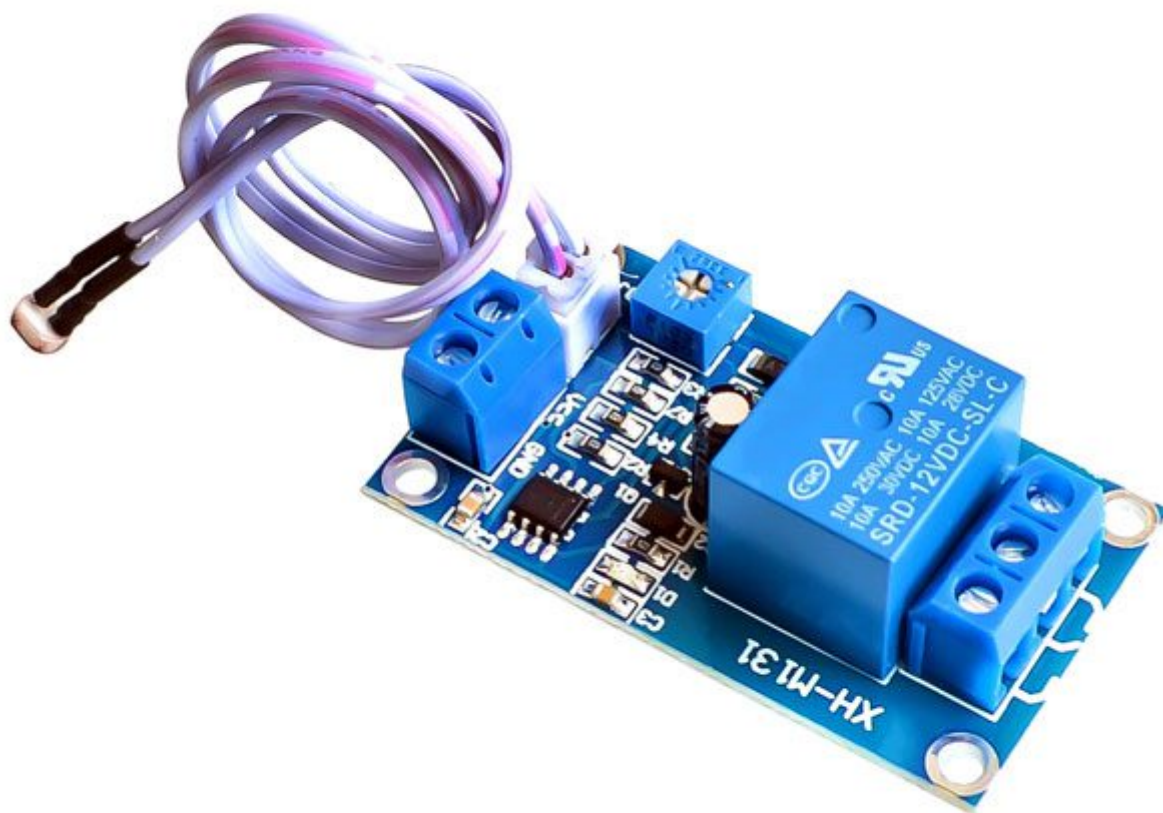

Interruttore crepuscolare 12V

Prezzo: 4.51 €

Tasse: 0.99 €

Prezzo totale (con tasse): 5.50 €

Interruttore crepuscolare alimentato a 12V in grado di attivare automaticamente un carico (lampade, ecc) quando la luminosità nell'ambiente scende al di sotto di una soglia impostabile a piacere (regolabile tramite trimmer). L'interruttore crepuscolare tornerà alla condizione iniziale non appena il livello di luminosità raggiungerà quello preimpostato. Dispone di relè con uscita contatti (comune, n.aperto e n.chiuso), LED di stato per alimentazione e attivazione relè. La confezione comprende anche la fotoresistenza con cavetto e connettore.

Caratteristiche tecniche

- **Alimentazione:** 12 VDC
- **Sensibilità:** regolabile mediante trimmer
- **Uscita:** contatti a relè 10A/250VAC o 10A/30 VDC
- **Dimensioni (mm):** 53x31x19